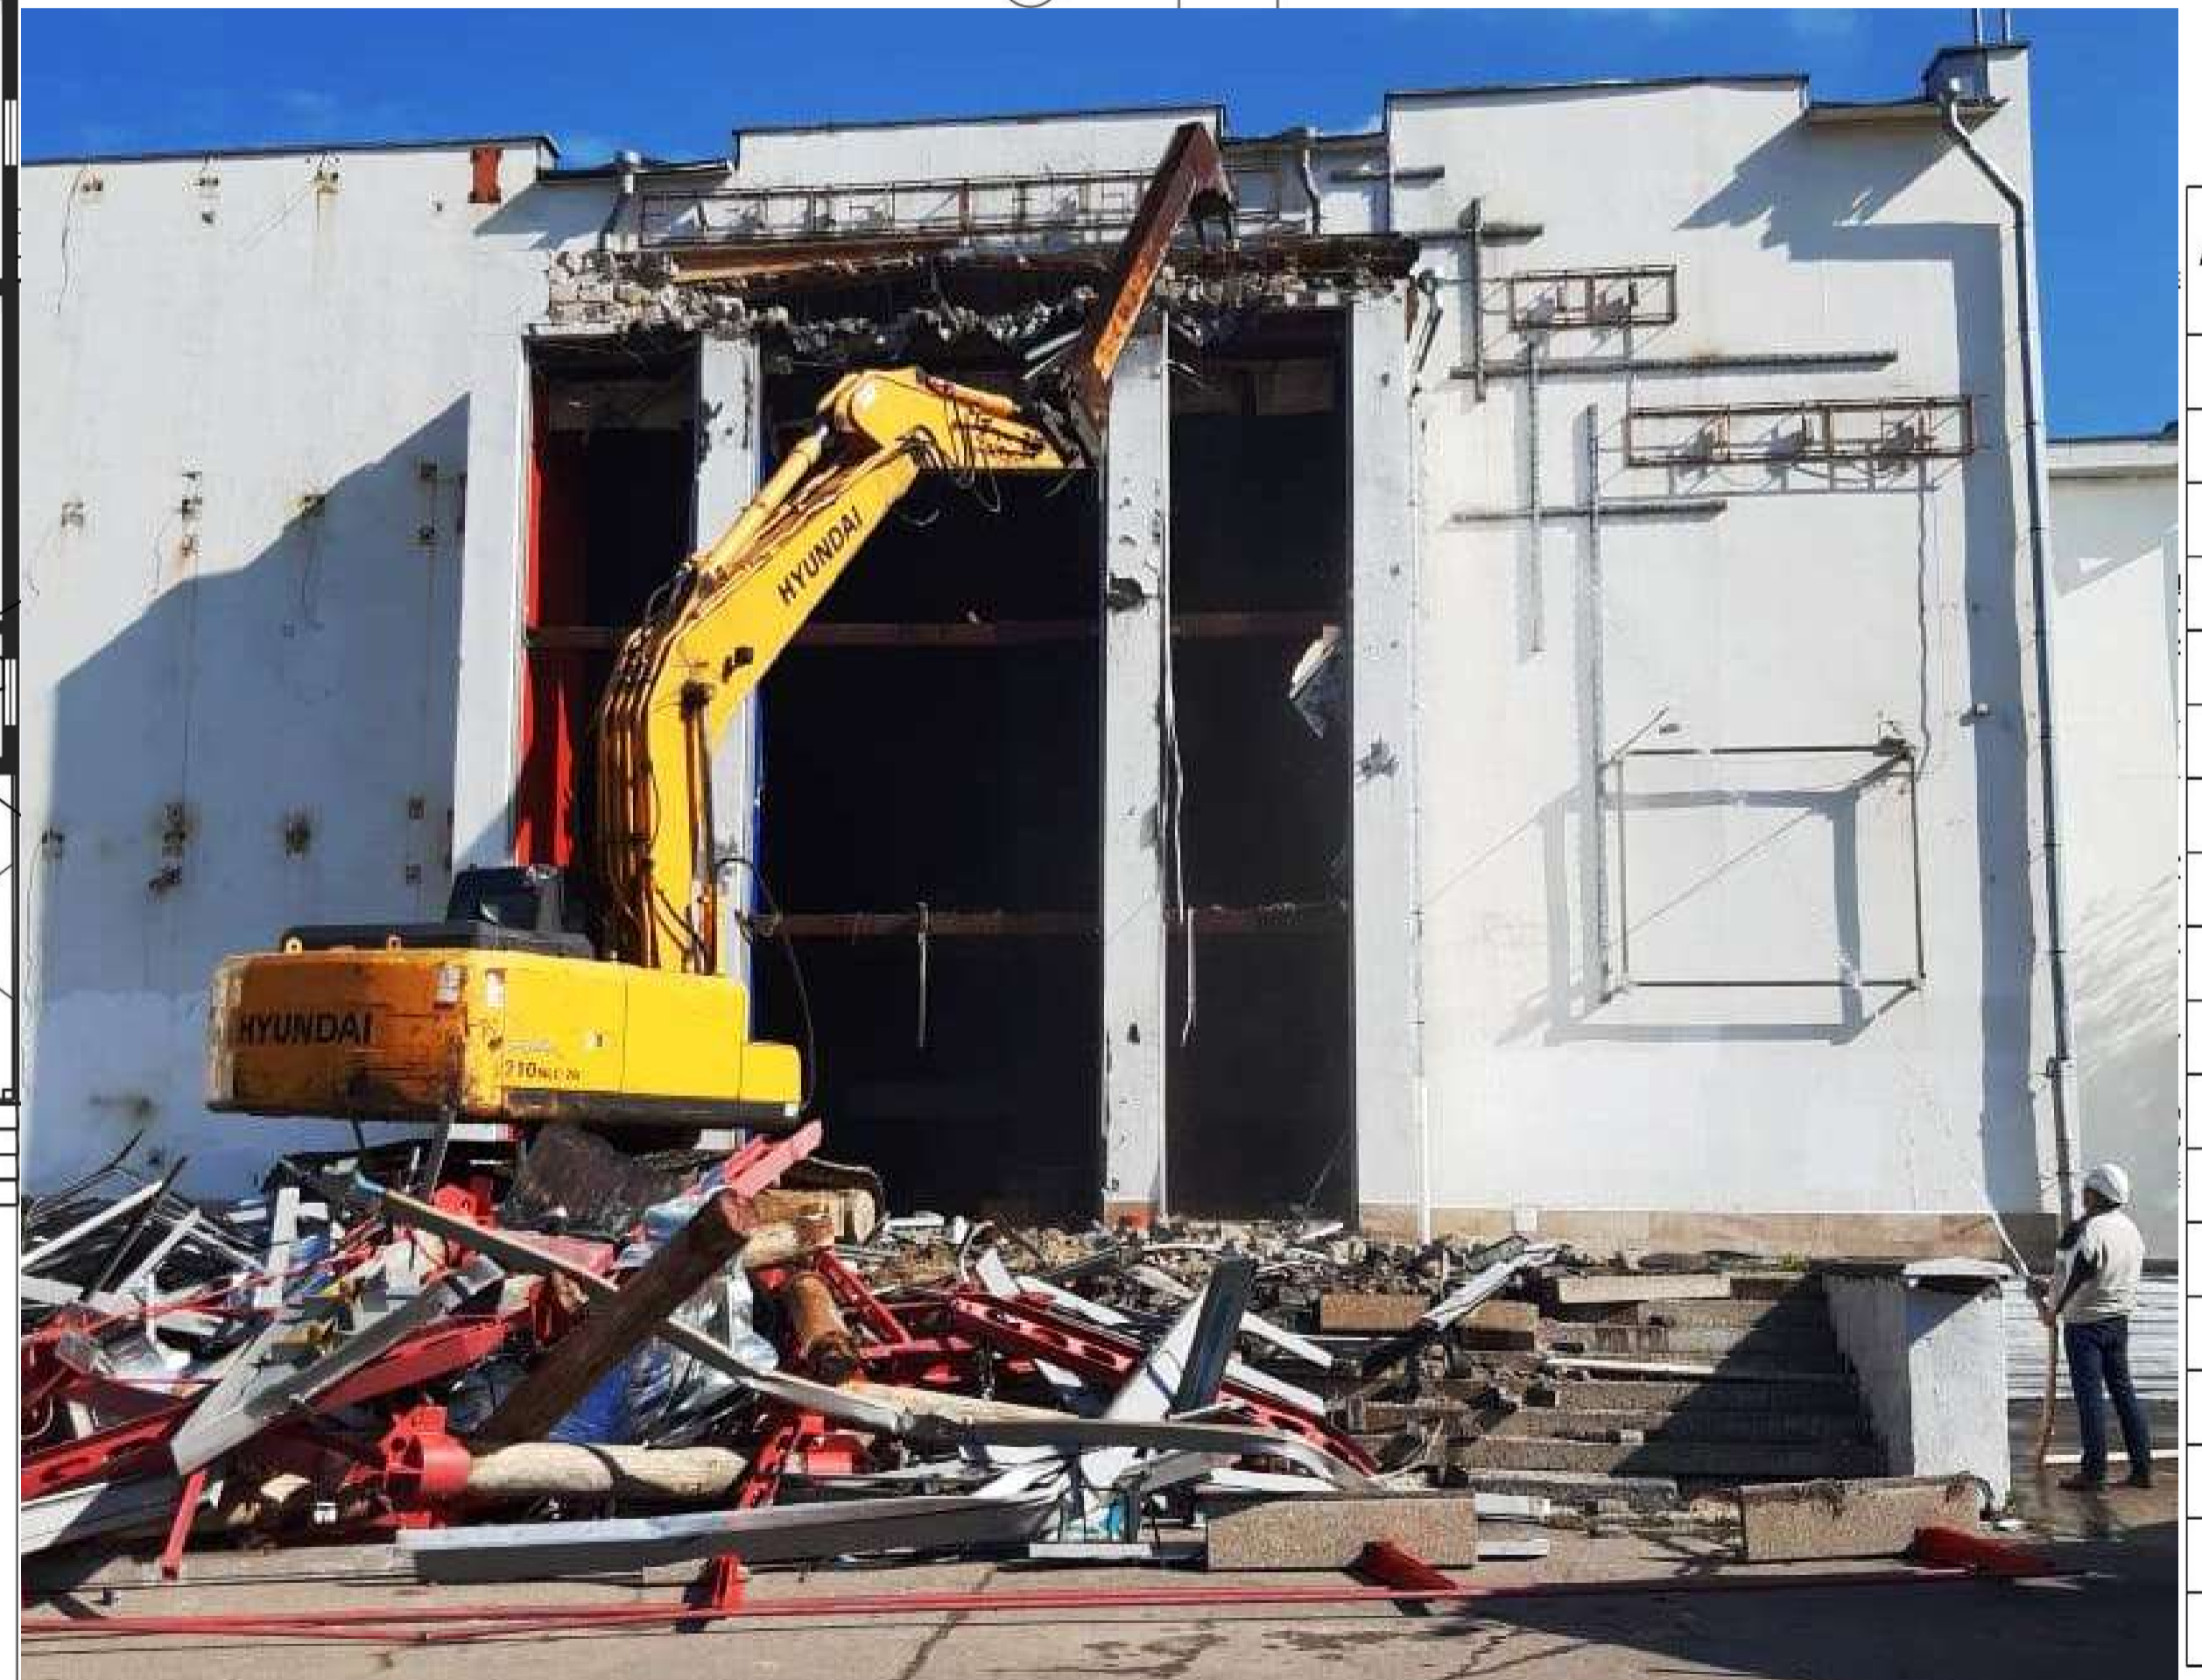

МОНТАЖНО-ДЕМОНТАЖНЫЕ РАБОТЫ

ПРОЕКТ.РУ

8(495) 764-08-47

7640847@MAIL.RU