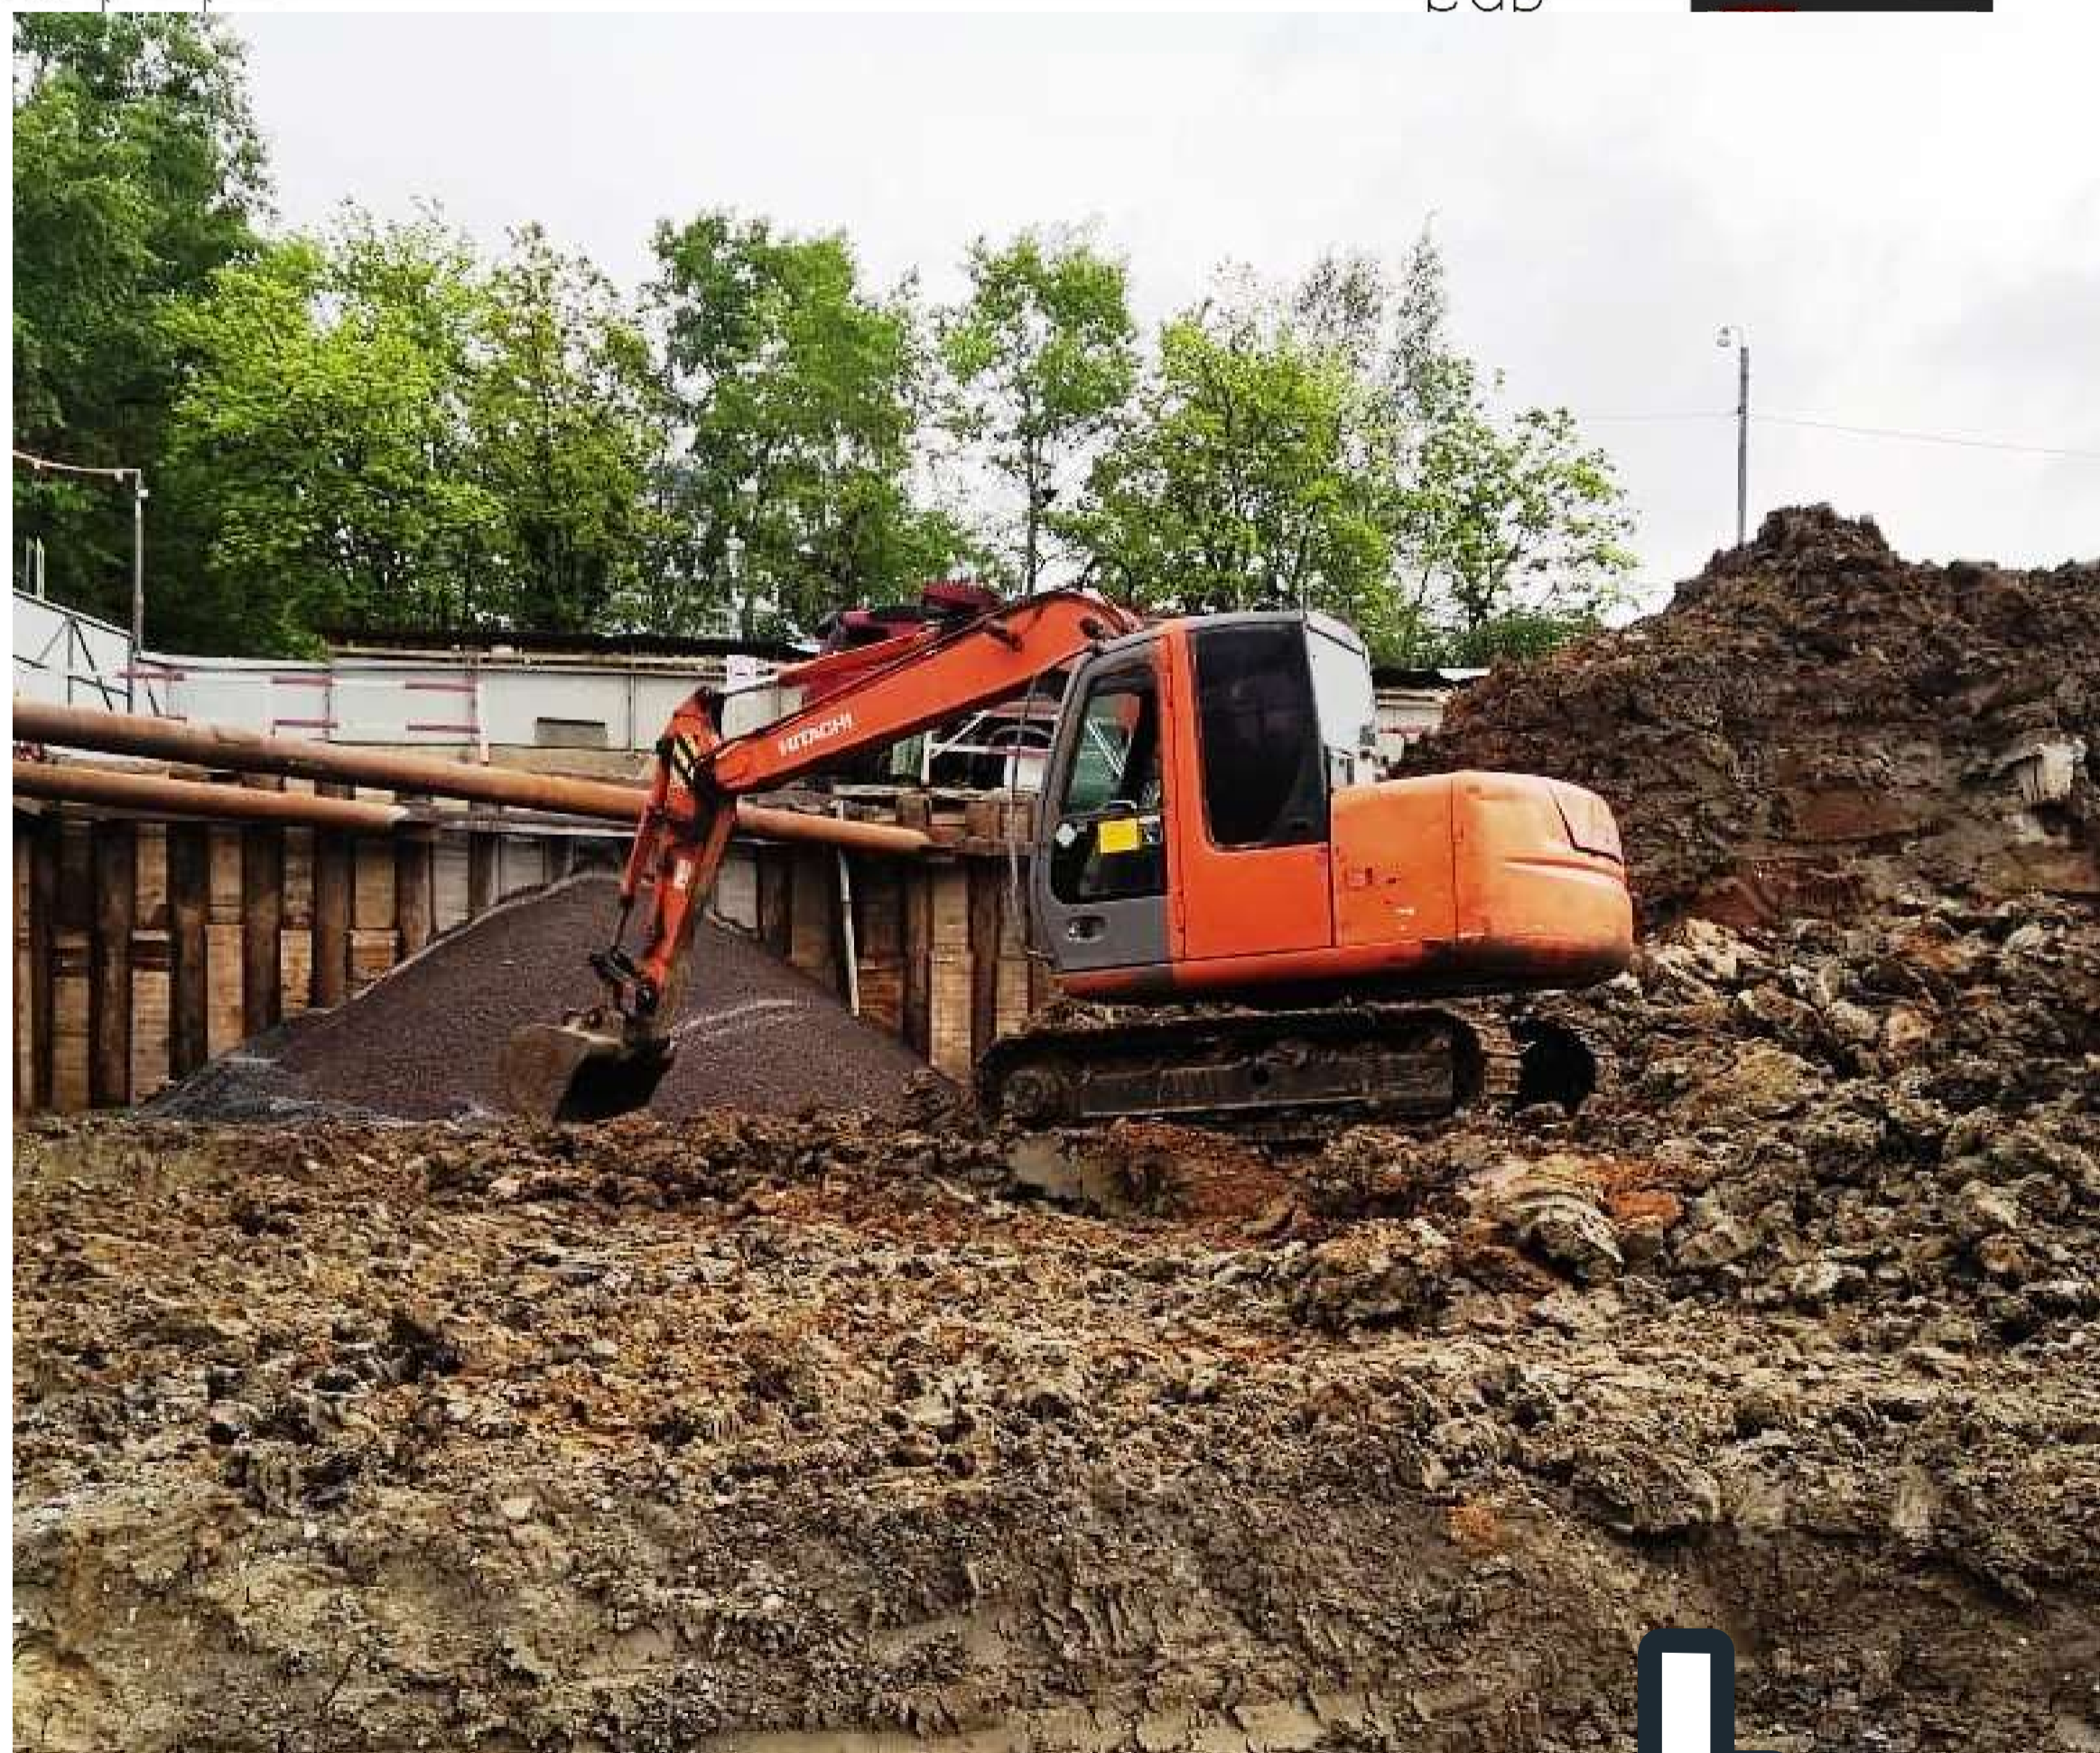

СНОС И ДЕМОНТАЖ ЗДАНИЙ И СООРУЖЕНИЙ

ПРОЕКТ.РУ

8(495) 764-08-47

7640847@MAIL.RU

Ном
1
2
3
4
5
6
7
8
9
10
11
12
13
14
15
16