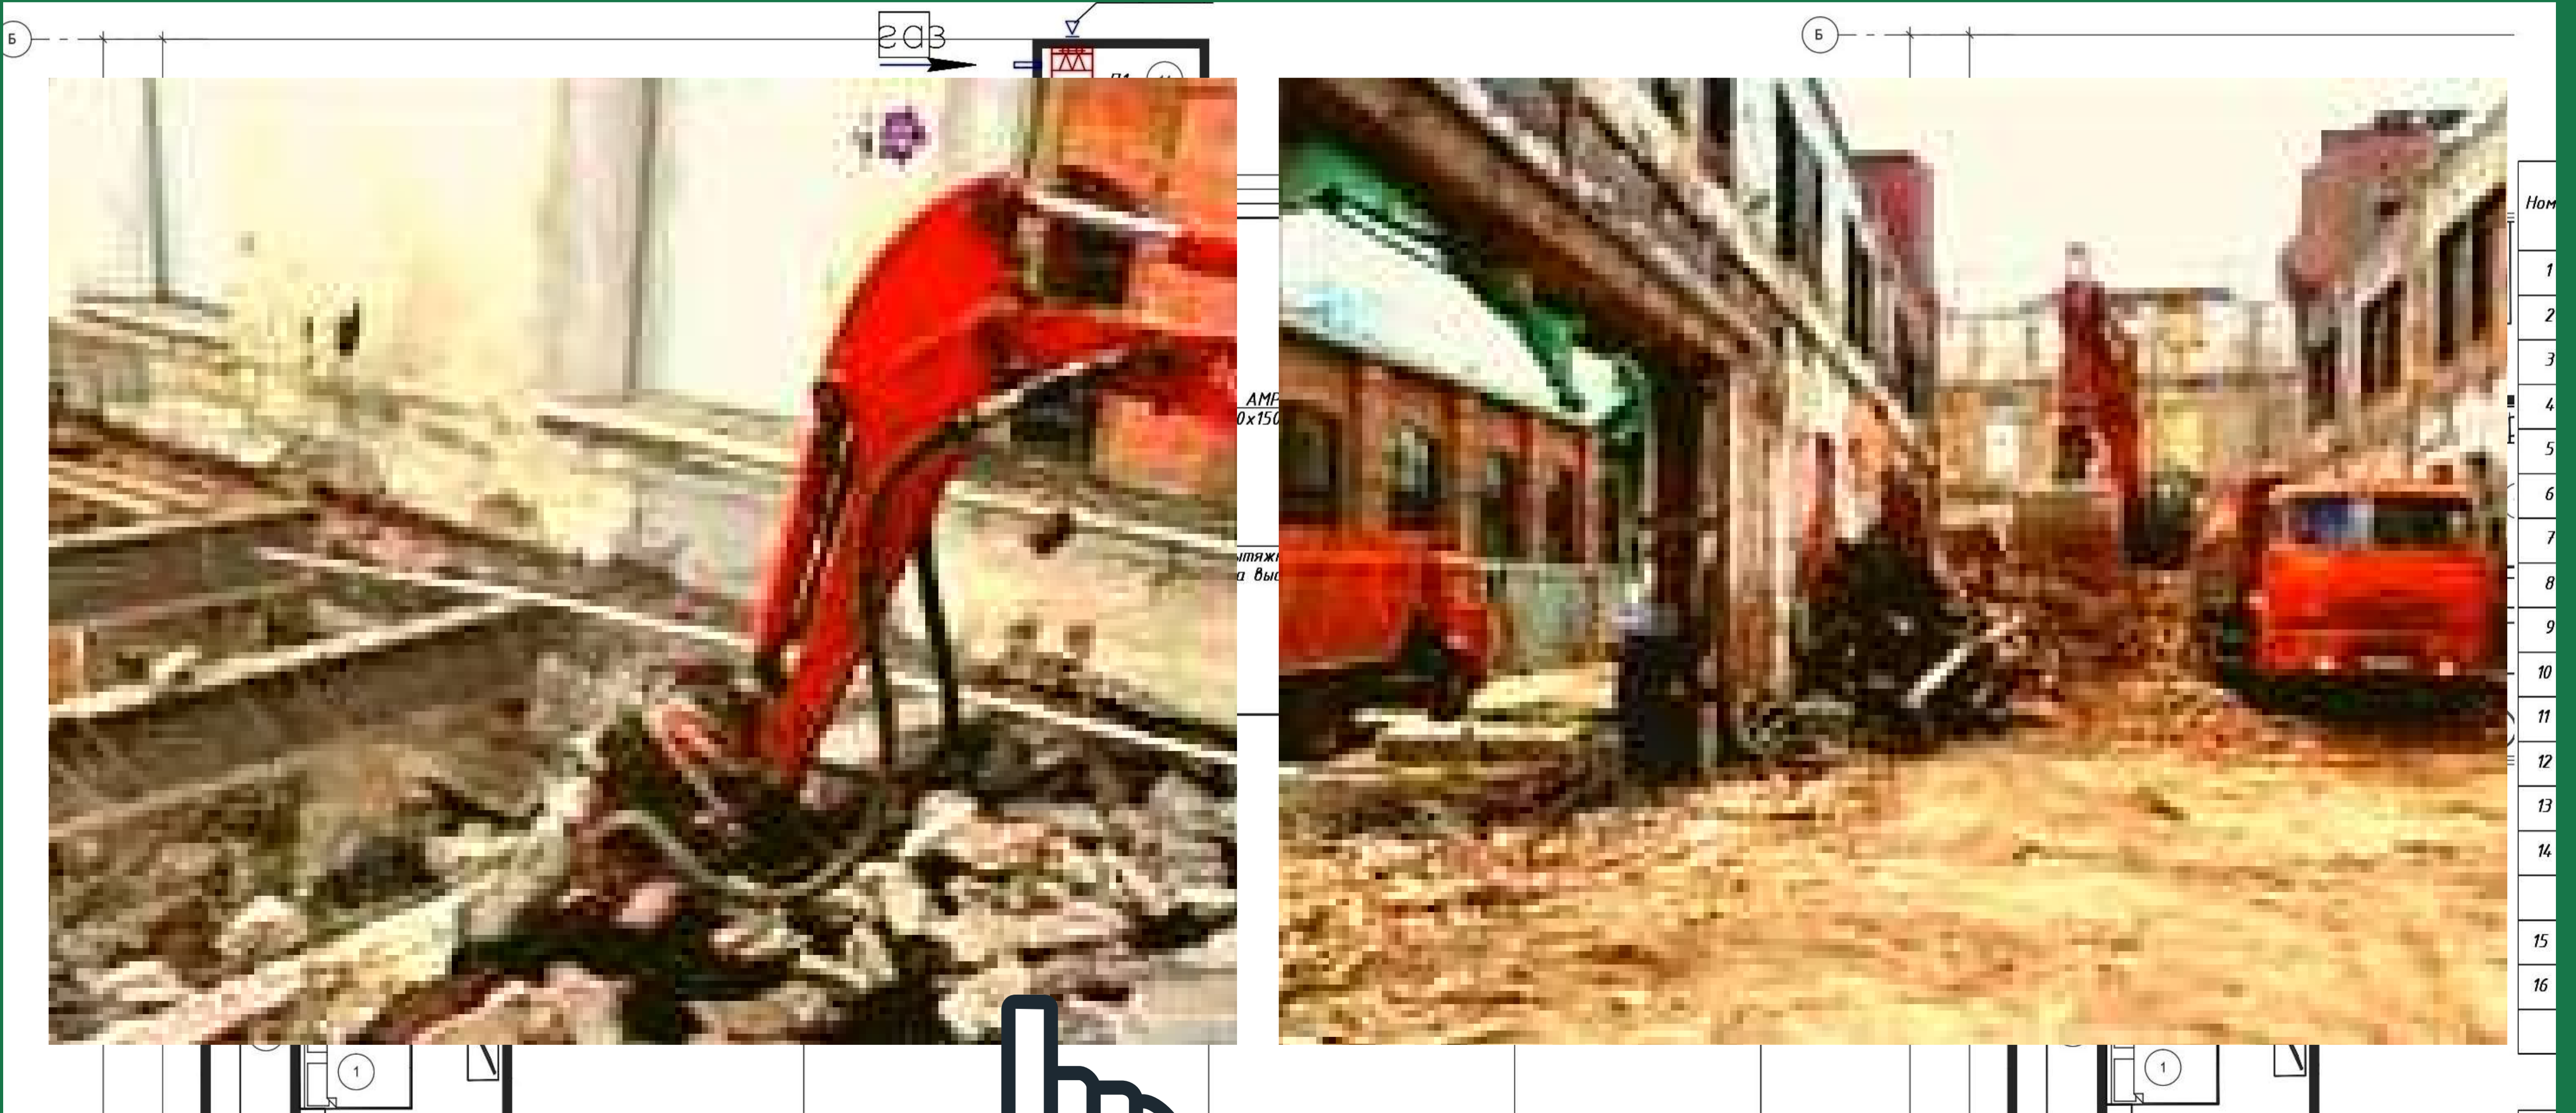

ДЕМОНТАЖ МЕТАЛЛ

ПРОЕКТ.РУ

8(495) 764-08-47

7640847@MAIL.RU