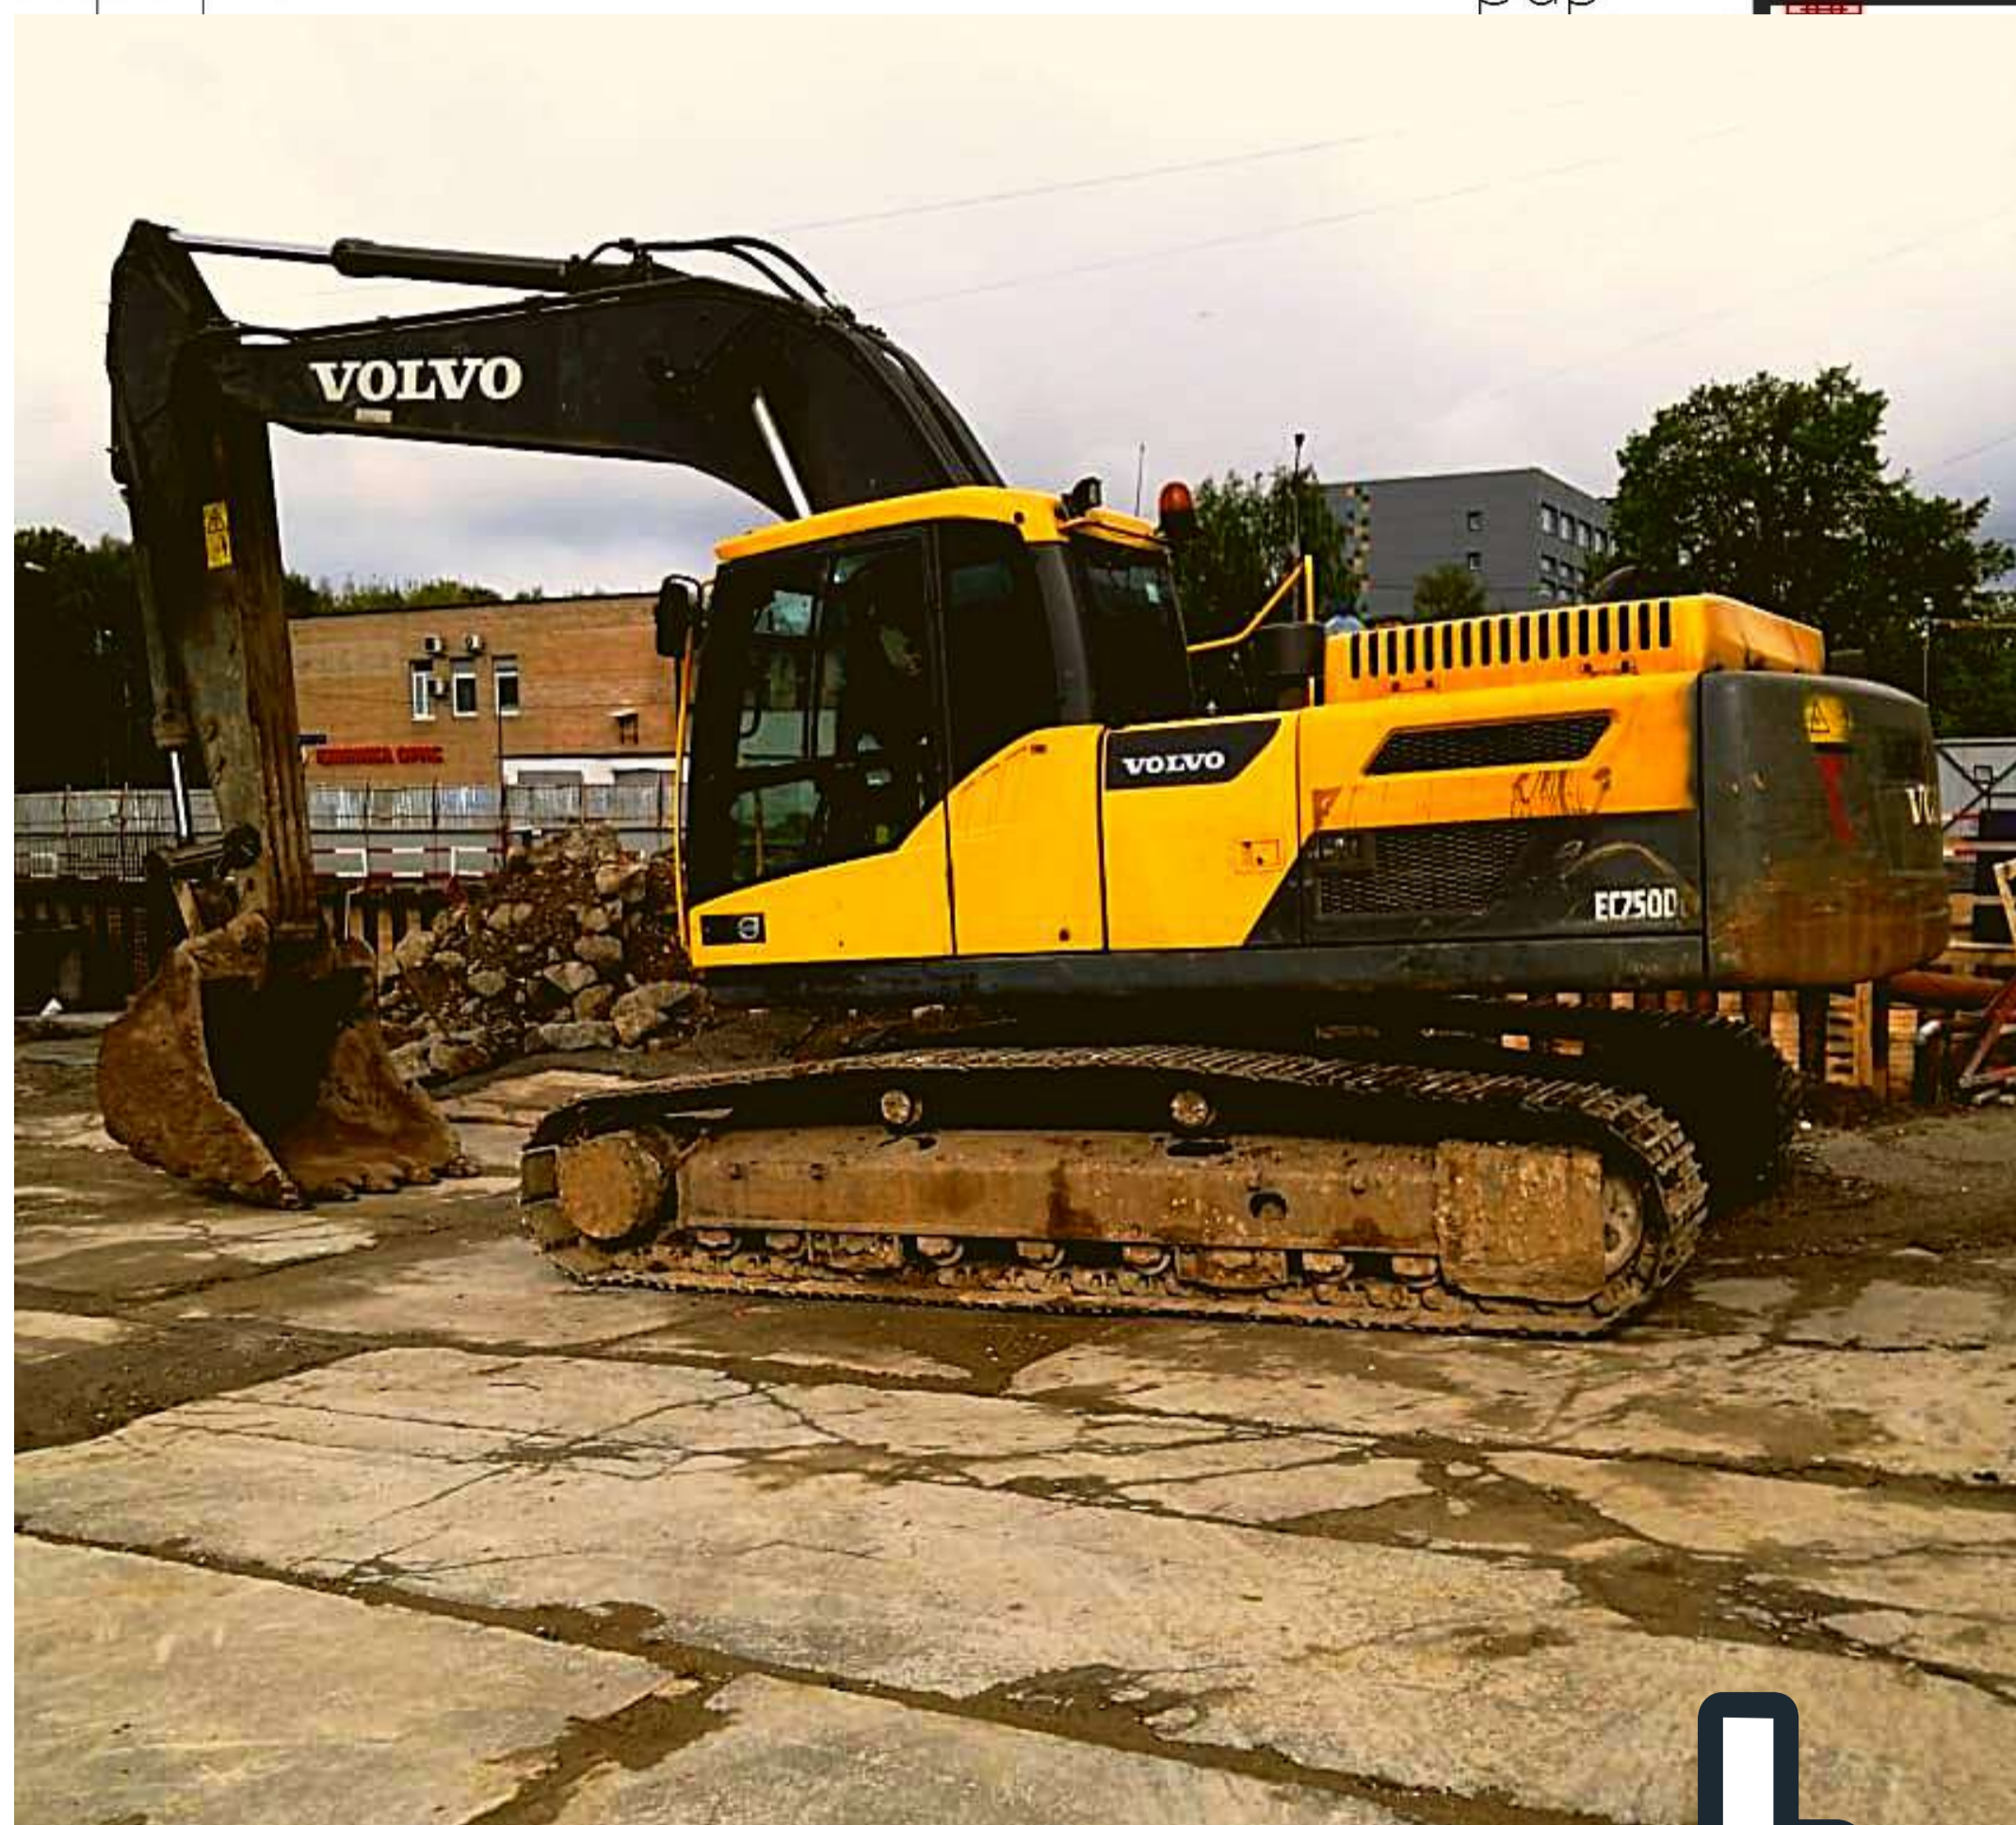

СНОС И ДЕМОНТАЖ ЗДАНИЙ МОСКВА

ПРОЕКТ.РУ

8(495) 764-08-47

7640847@MAIL.RU

Номер
1
2
3
4
5
6
7
8
9
10
11
12
13
14
15
16