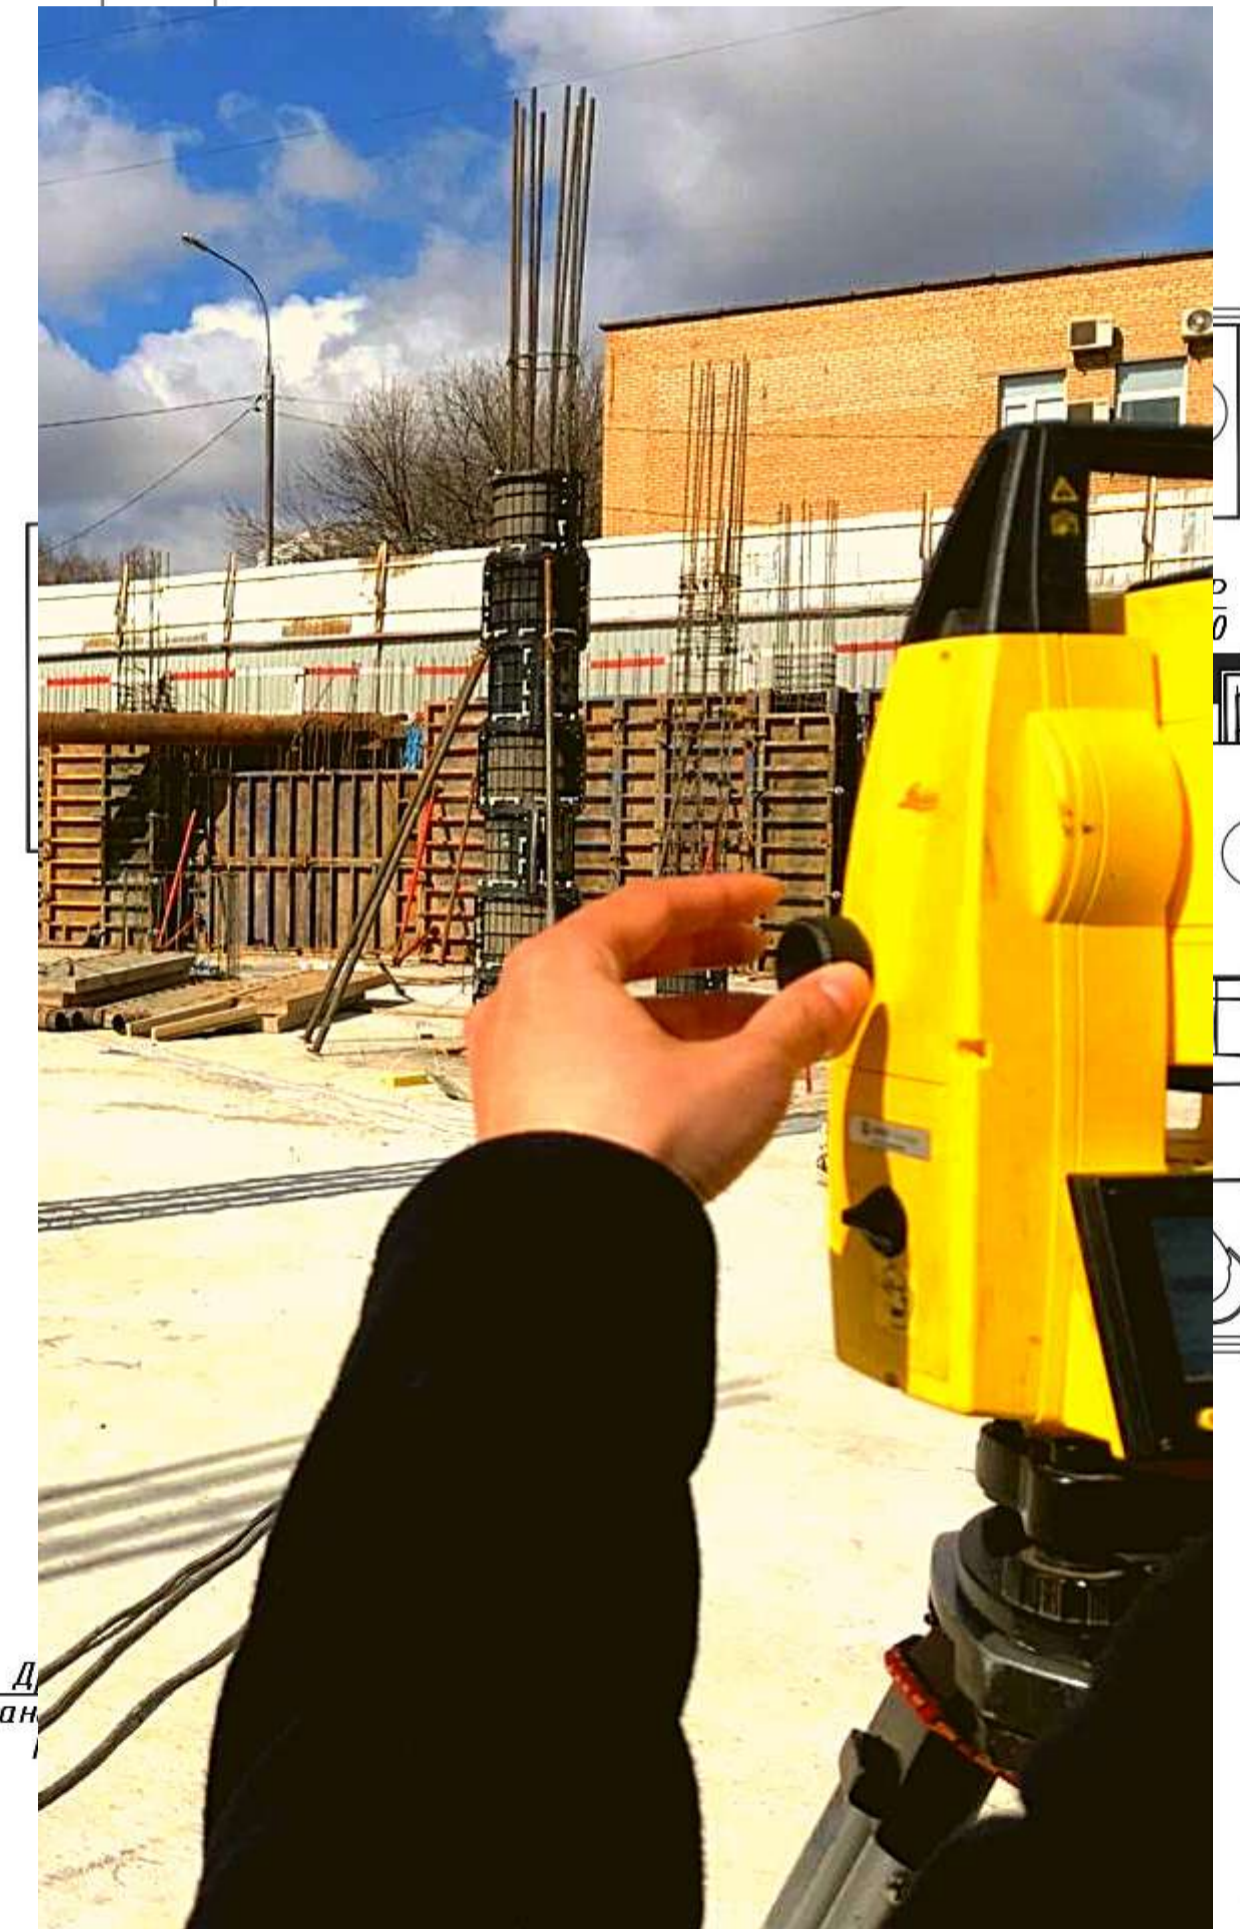

КОМПАНИЯ ДЕМОНТАЖ

ПРОЕКТ.РУ

8(495) 764-08-47

7640847@MAIL.RU

Номер
1
2
3
4
5
6
7
8
9
10
11
12
13
14
15
16