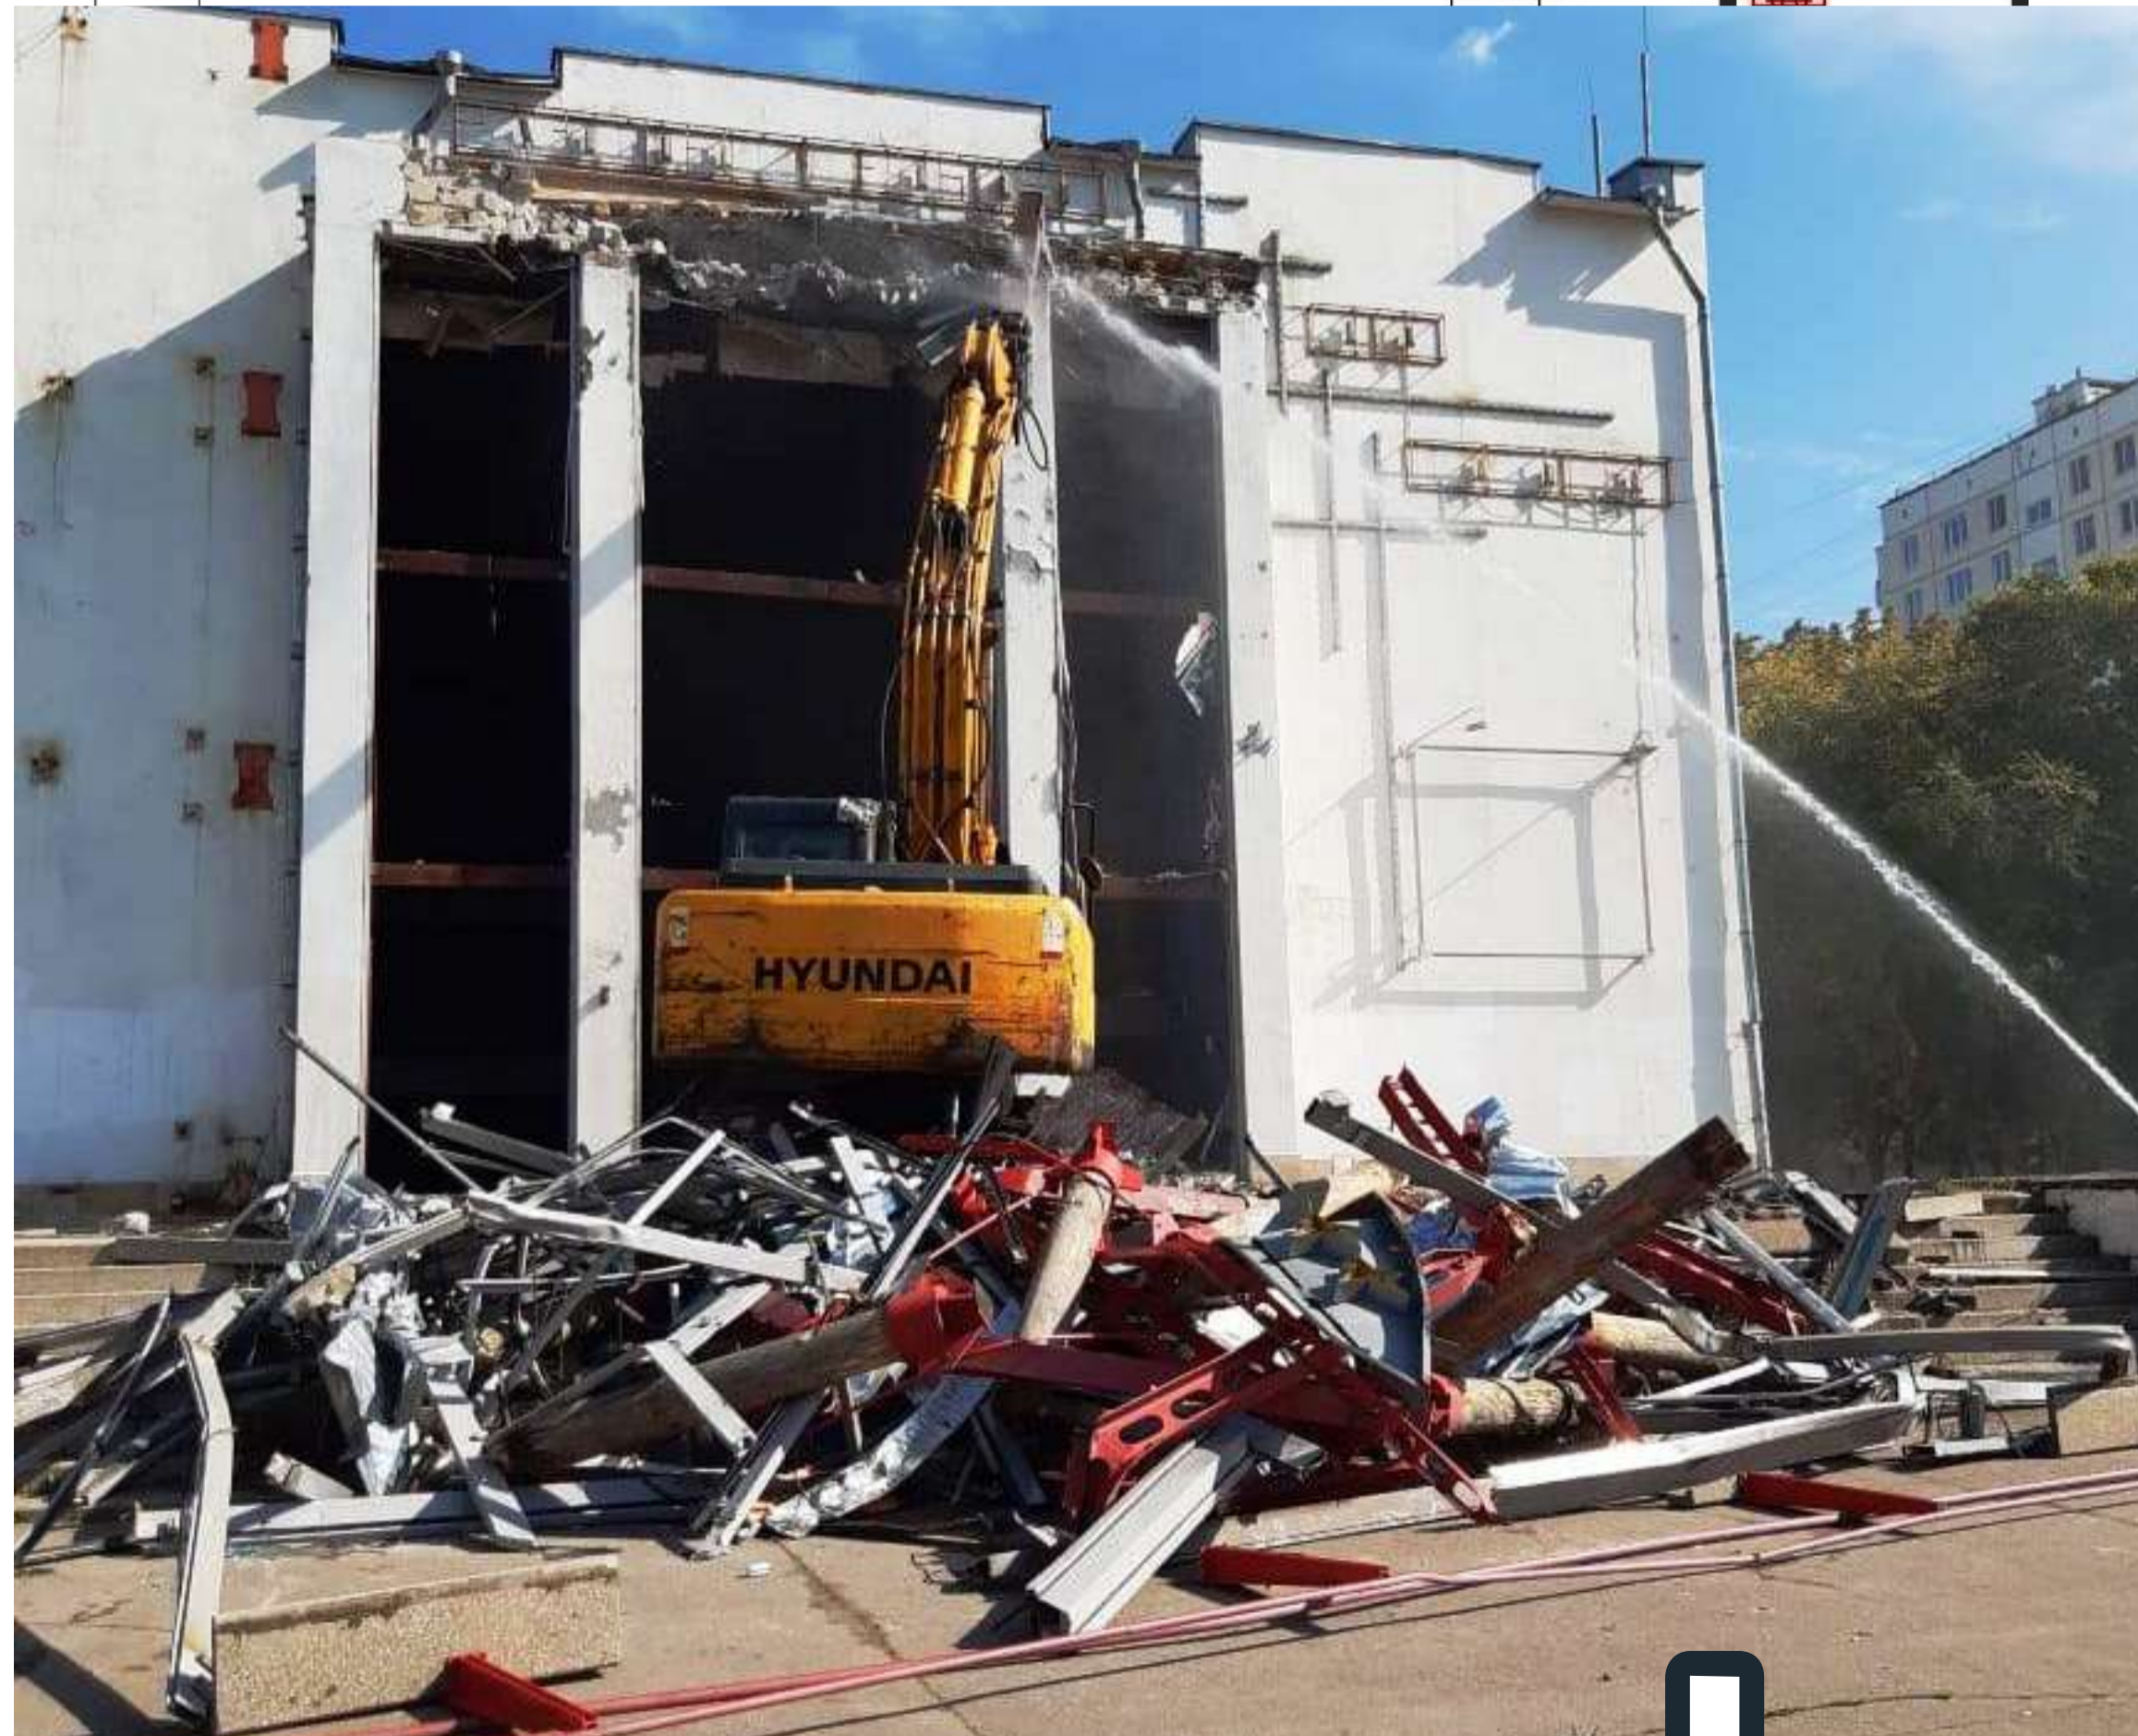

СНОС САМОВОЛЬНОЙ ПОСТРОЙКИ

ПРОЕКТ.РУ

8(495) 764-08-47

7640847@MAIL.RU

Ном
1
2
3
4
5
6
7
8
9
10
11
12
13
14
15
16