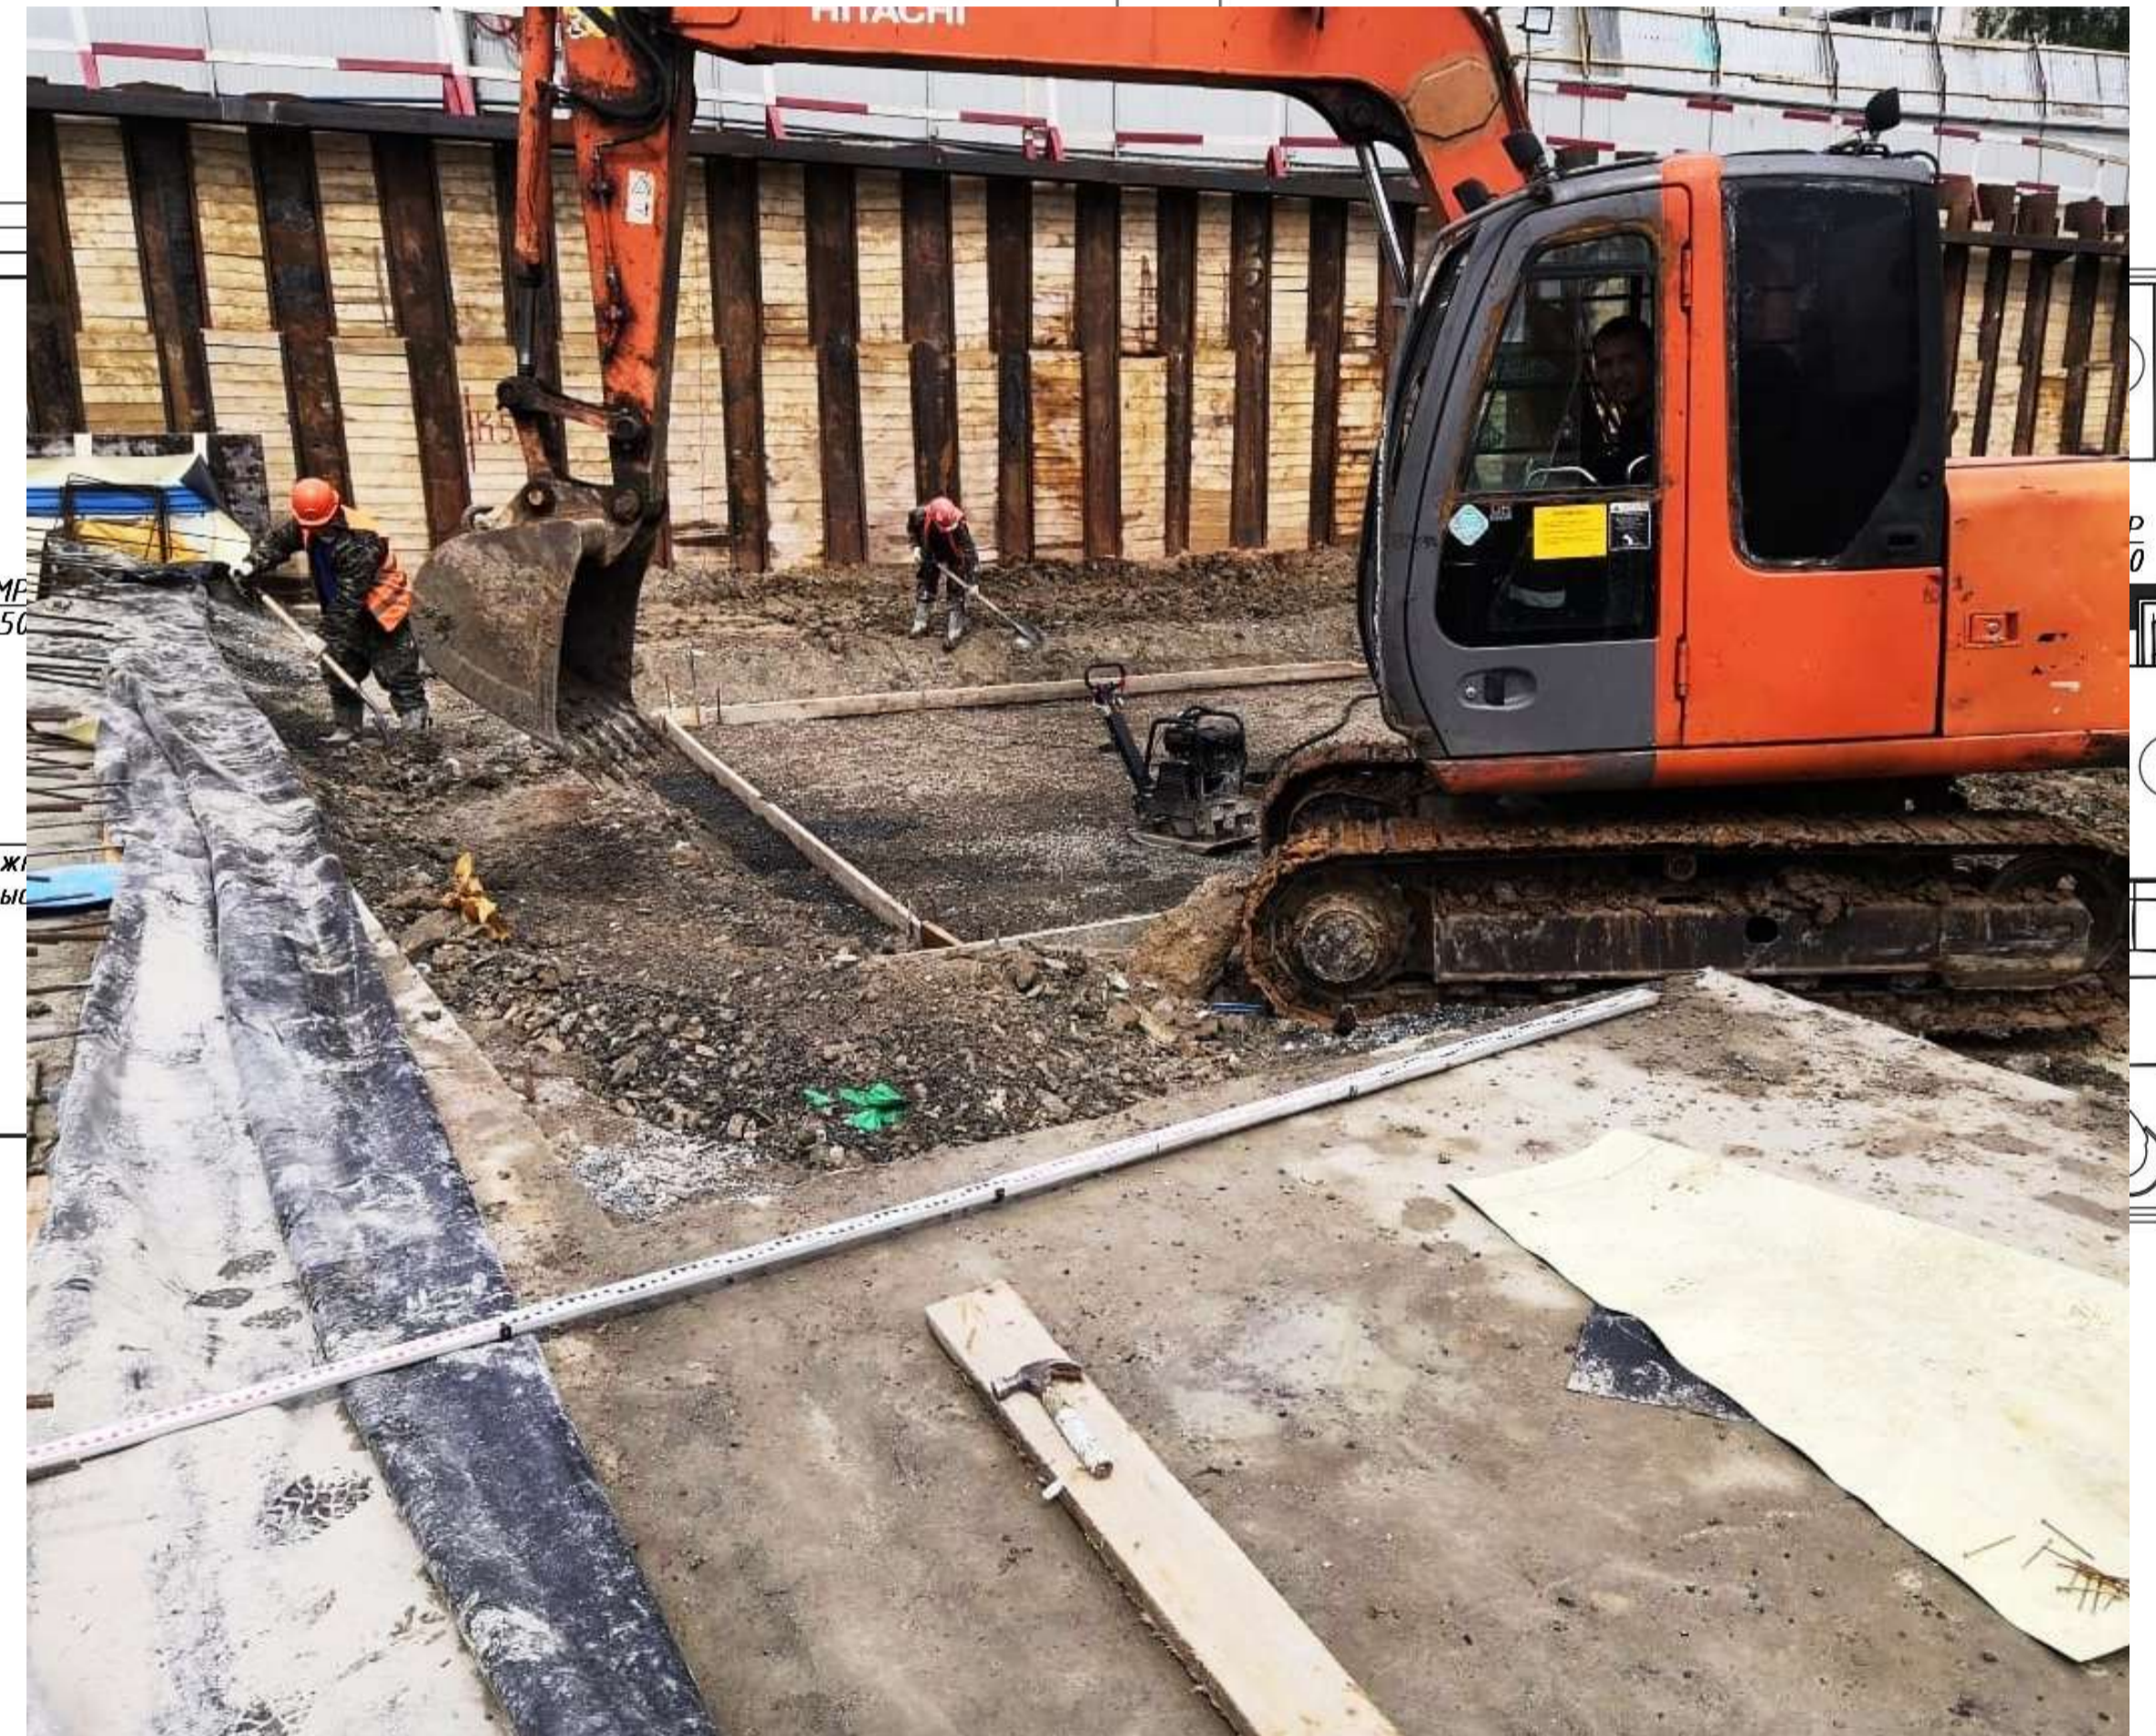

СНОС И ДЕМОНТАЖ КОНСТРУКЦИЙ

ПРОЕКТ.РУ

8(495) 764-08-47

7640847@MAIL.RU

Ном
1
2
3
4
5
6
7
8
9
10
11
12
13
14
15
16