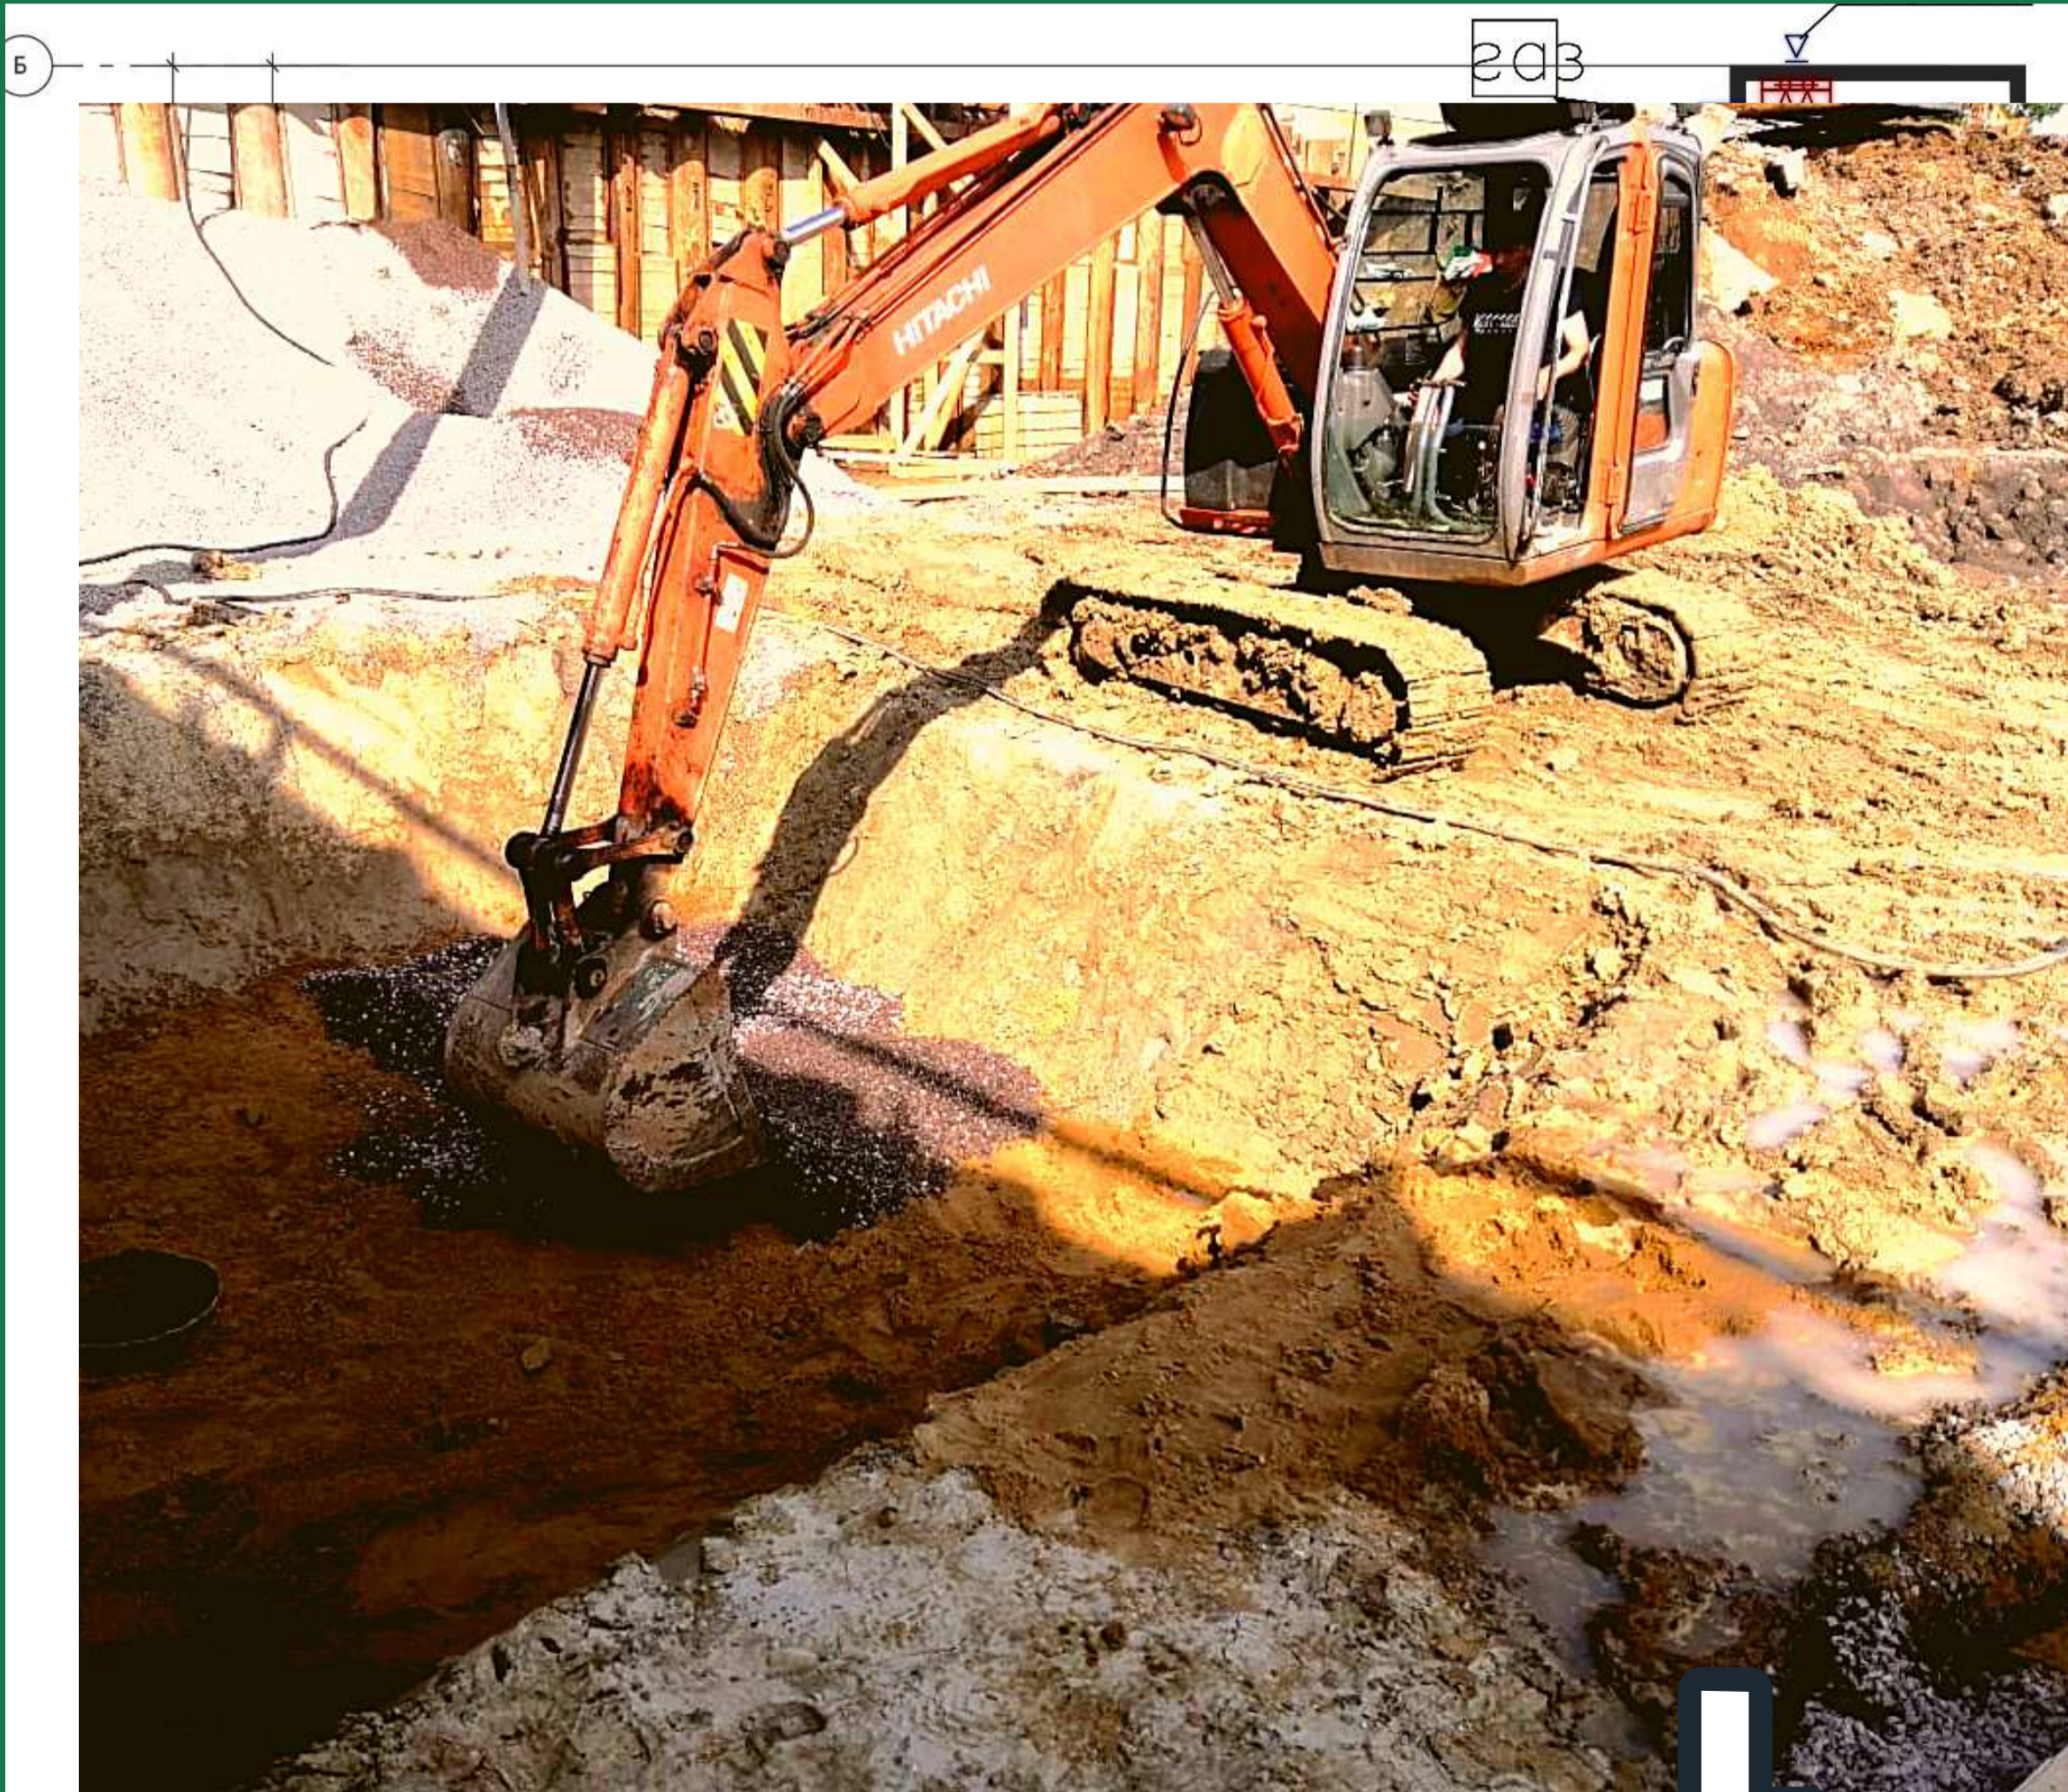

ДЕМОНТАЖ ЗДАНИЙ ОРГАНИЗАЦИИ

ПРОЕКТ.РУ

8(495) 764-08-47

7640847@MAIL.RU

Ном
1
2
3
4
5
6
7
8
9
10
11
12
13
14
15
16