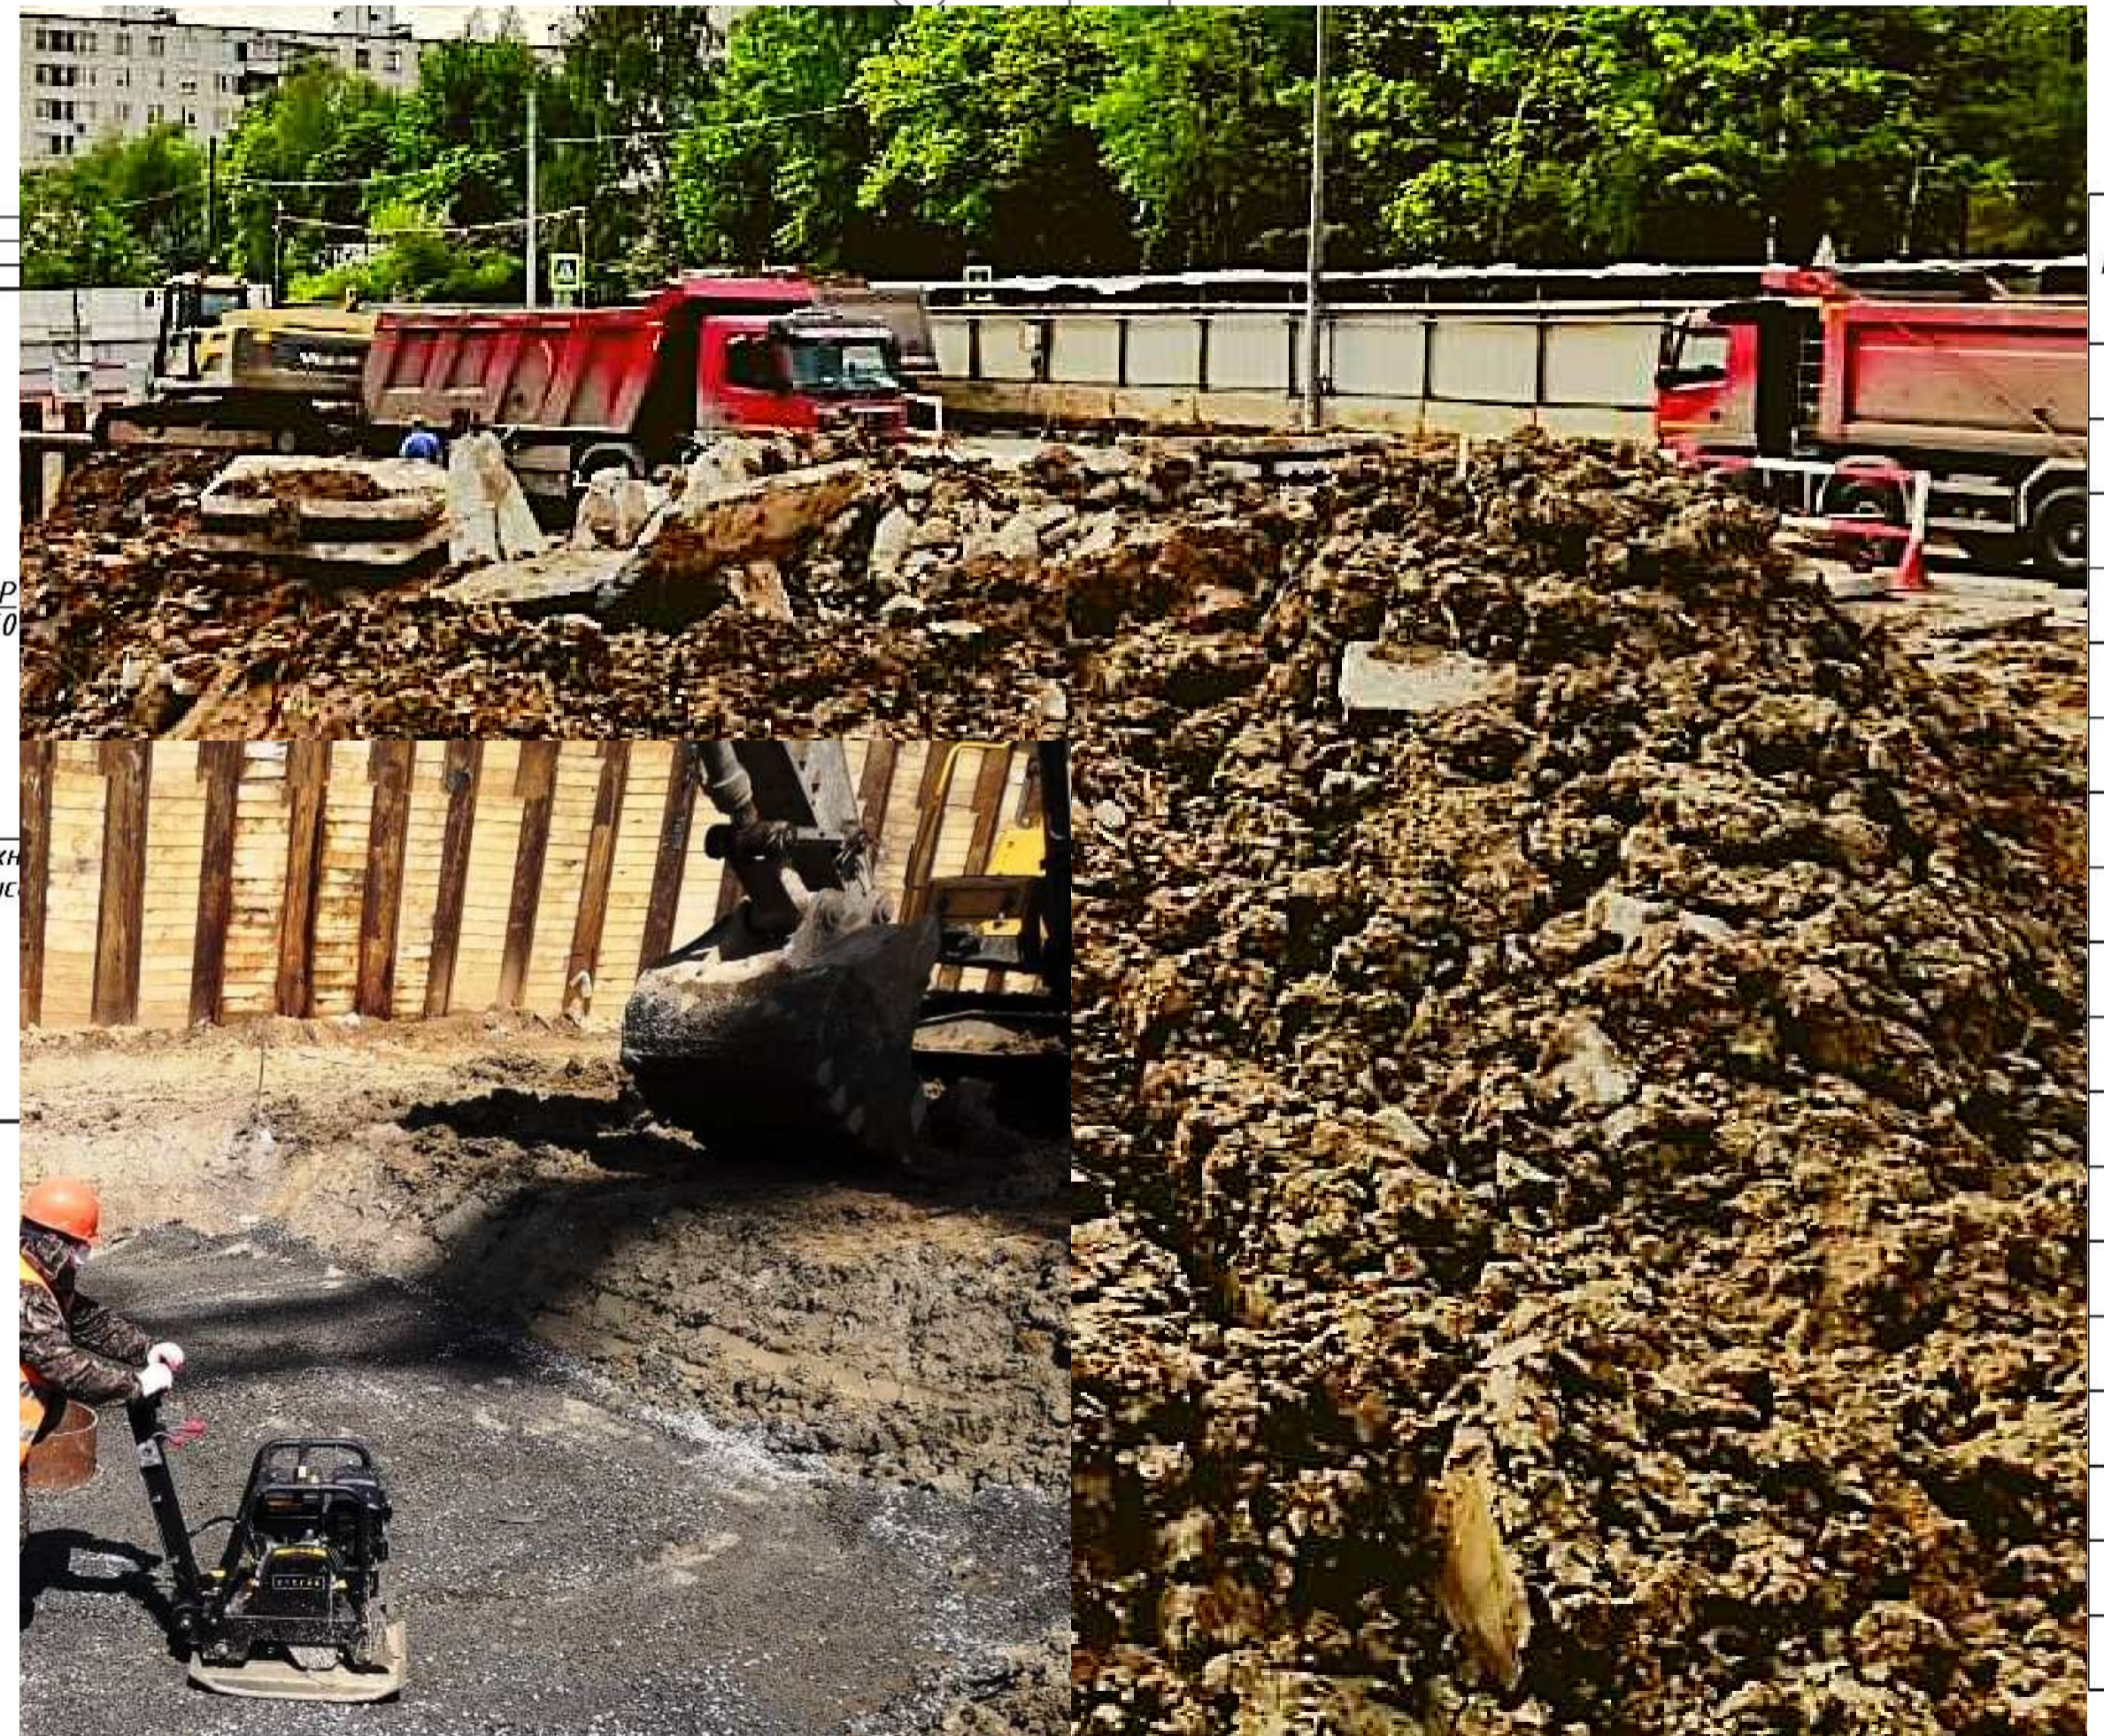

Ном

- 1
- 2
- 3
- 4
- 5
- 6
- 7
- 8
- 9
- 10
- 11
- 12
- 13
- 14
- 15
- 16

СТРОИТЕЛЬСТВО ДЕМОНТАЖ ЗДАНИИ СООРУЖЕНИИ

ПРОЕКТ.РУ

8(495) 764-08-47

7640847@MAIL.RU

AMP
60x150

ытяжн
а выс