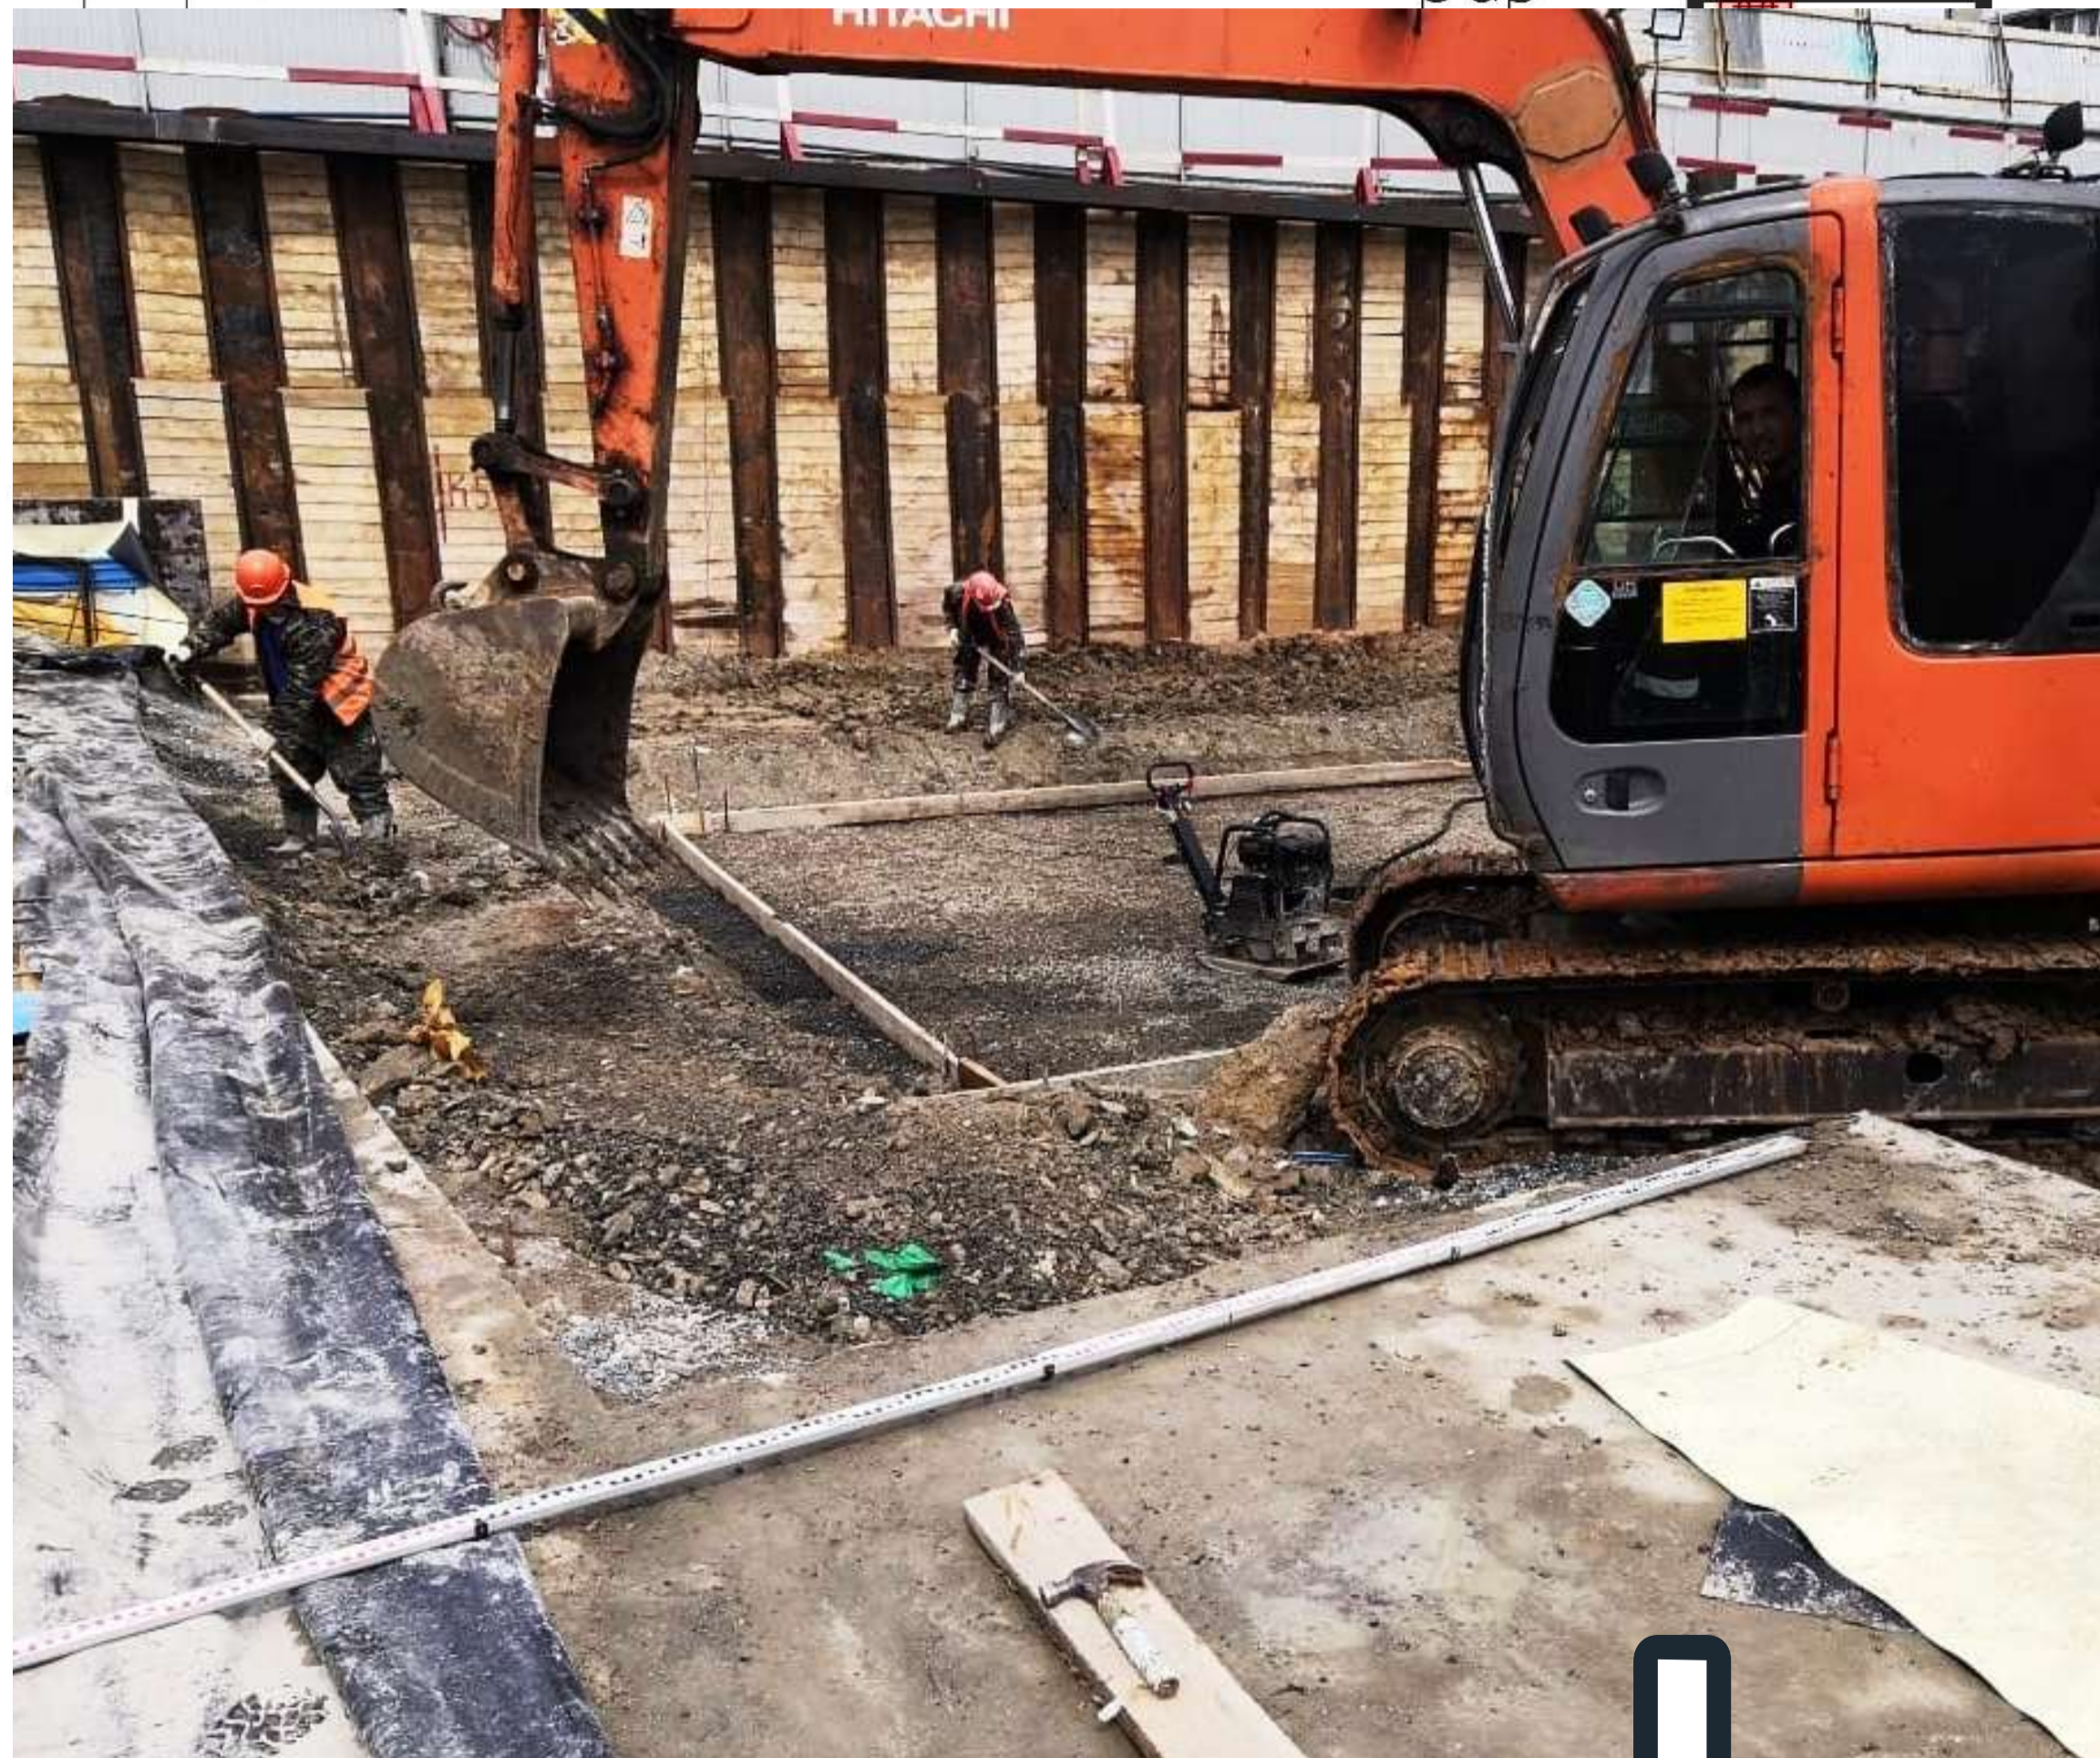

СНОС И ДЕМОНТАЖ ЗДАНИЙ МОСКВА

ПРОЕКТ.РУ

8(495) 764-08-47

7640847@MAIL.RU