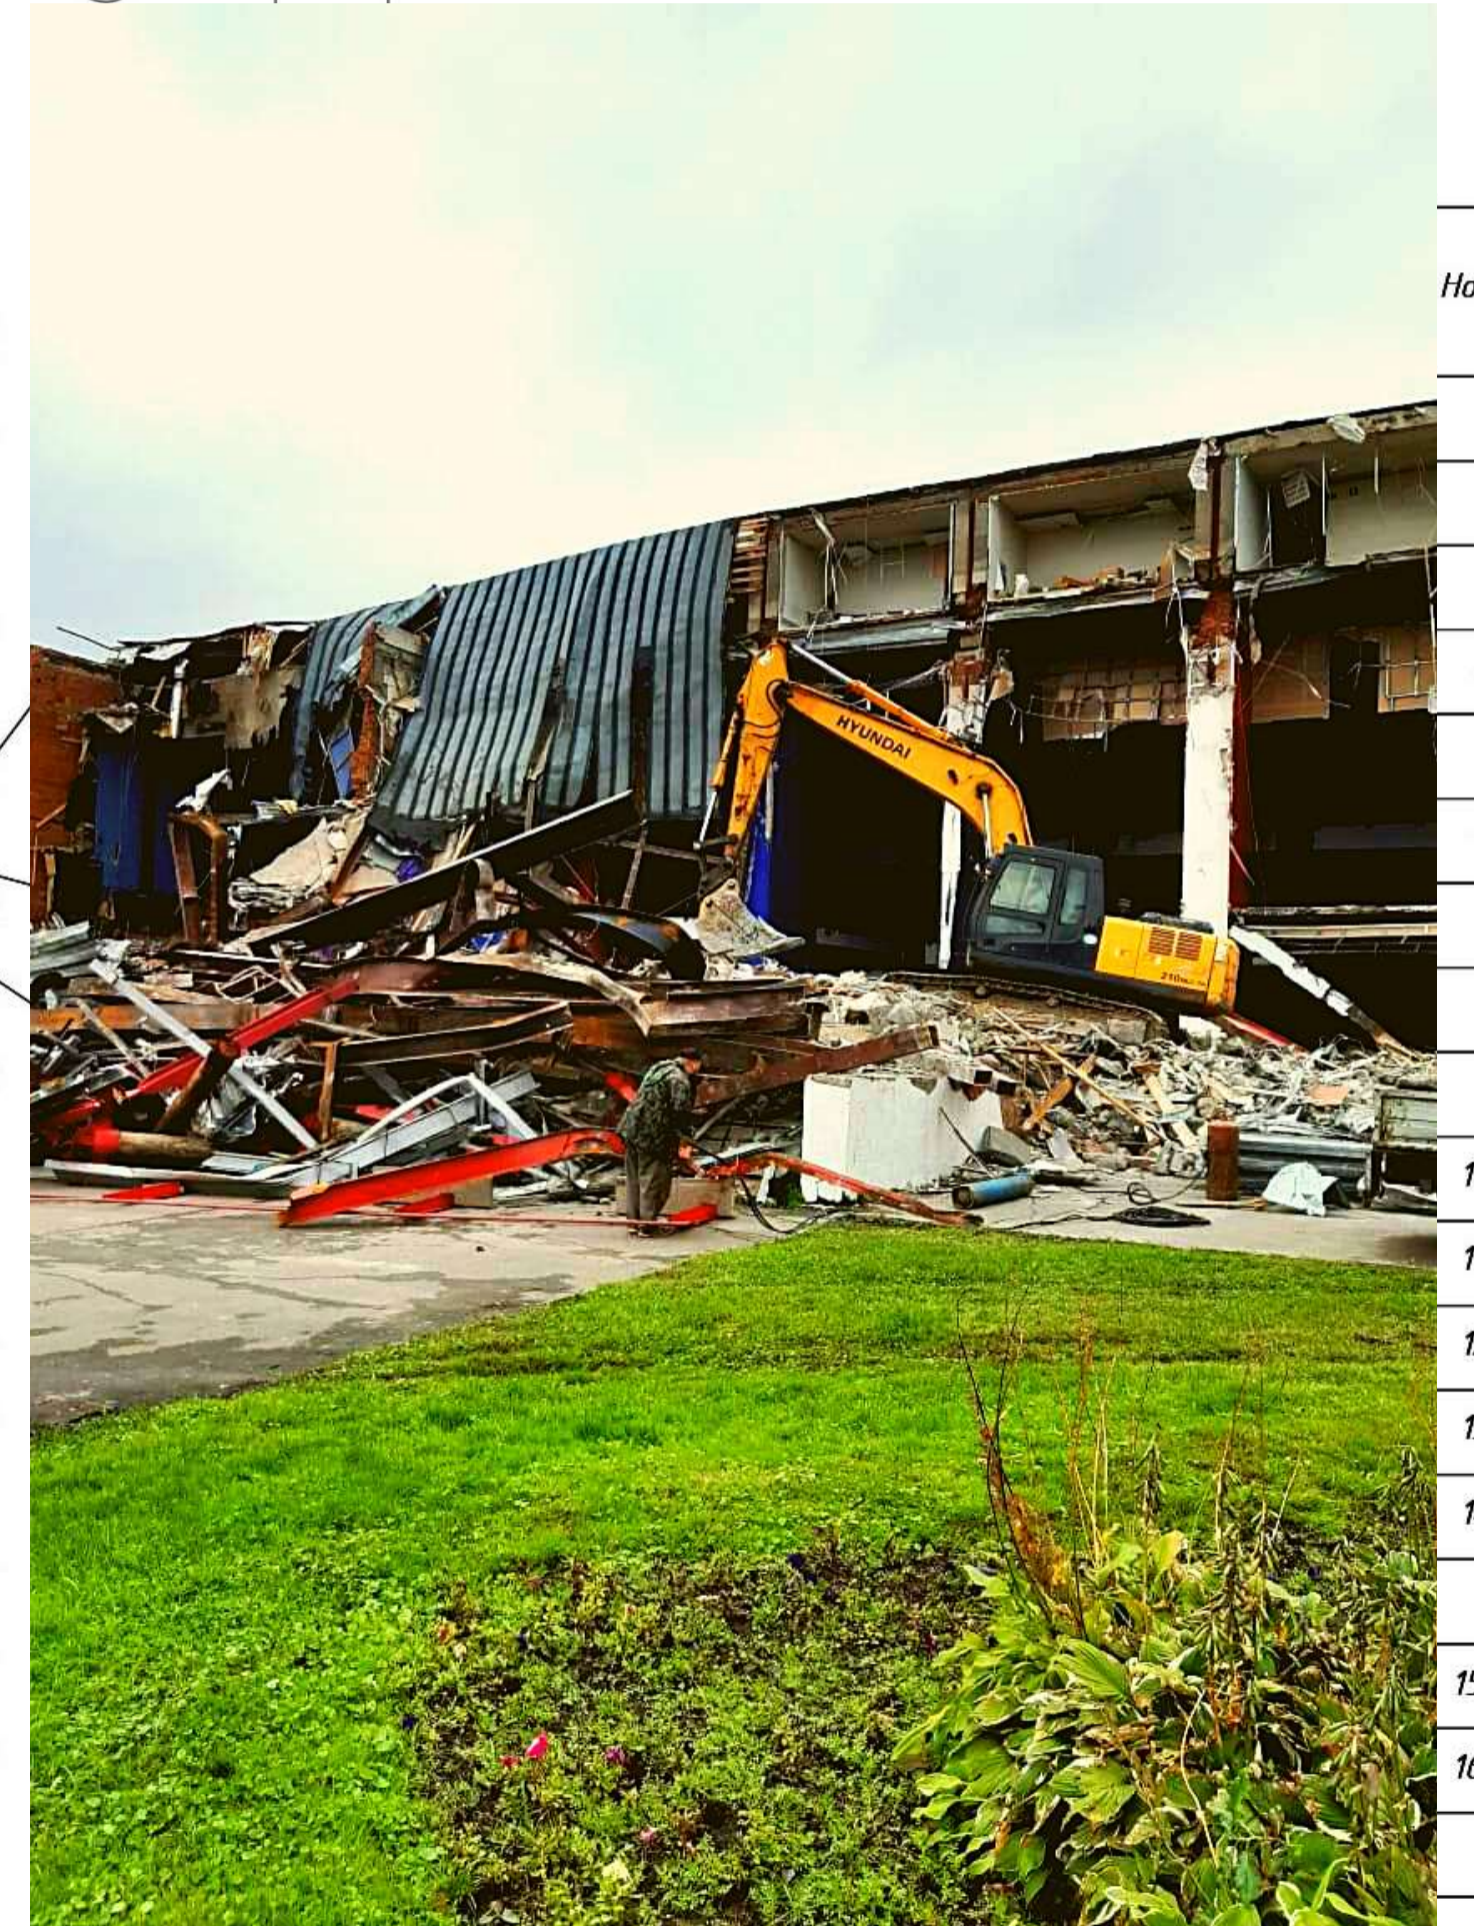

ДЕМОНТАЖ ПРОМЫШЛЕННЫХ ЗДАНИЙ

ПРОЕКТ.РУ

8(495) 764-08-47

7640847@MAIL.RU