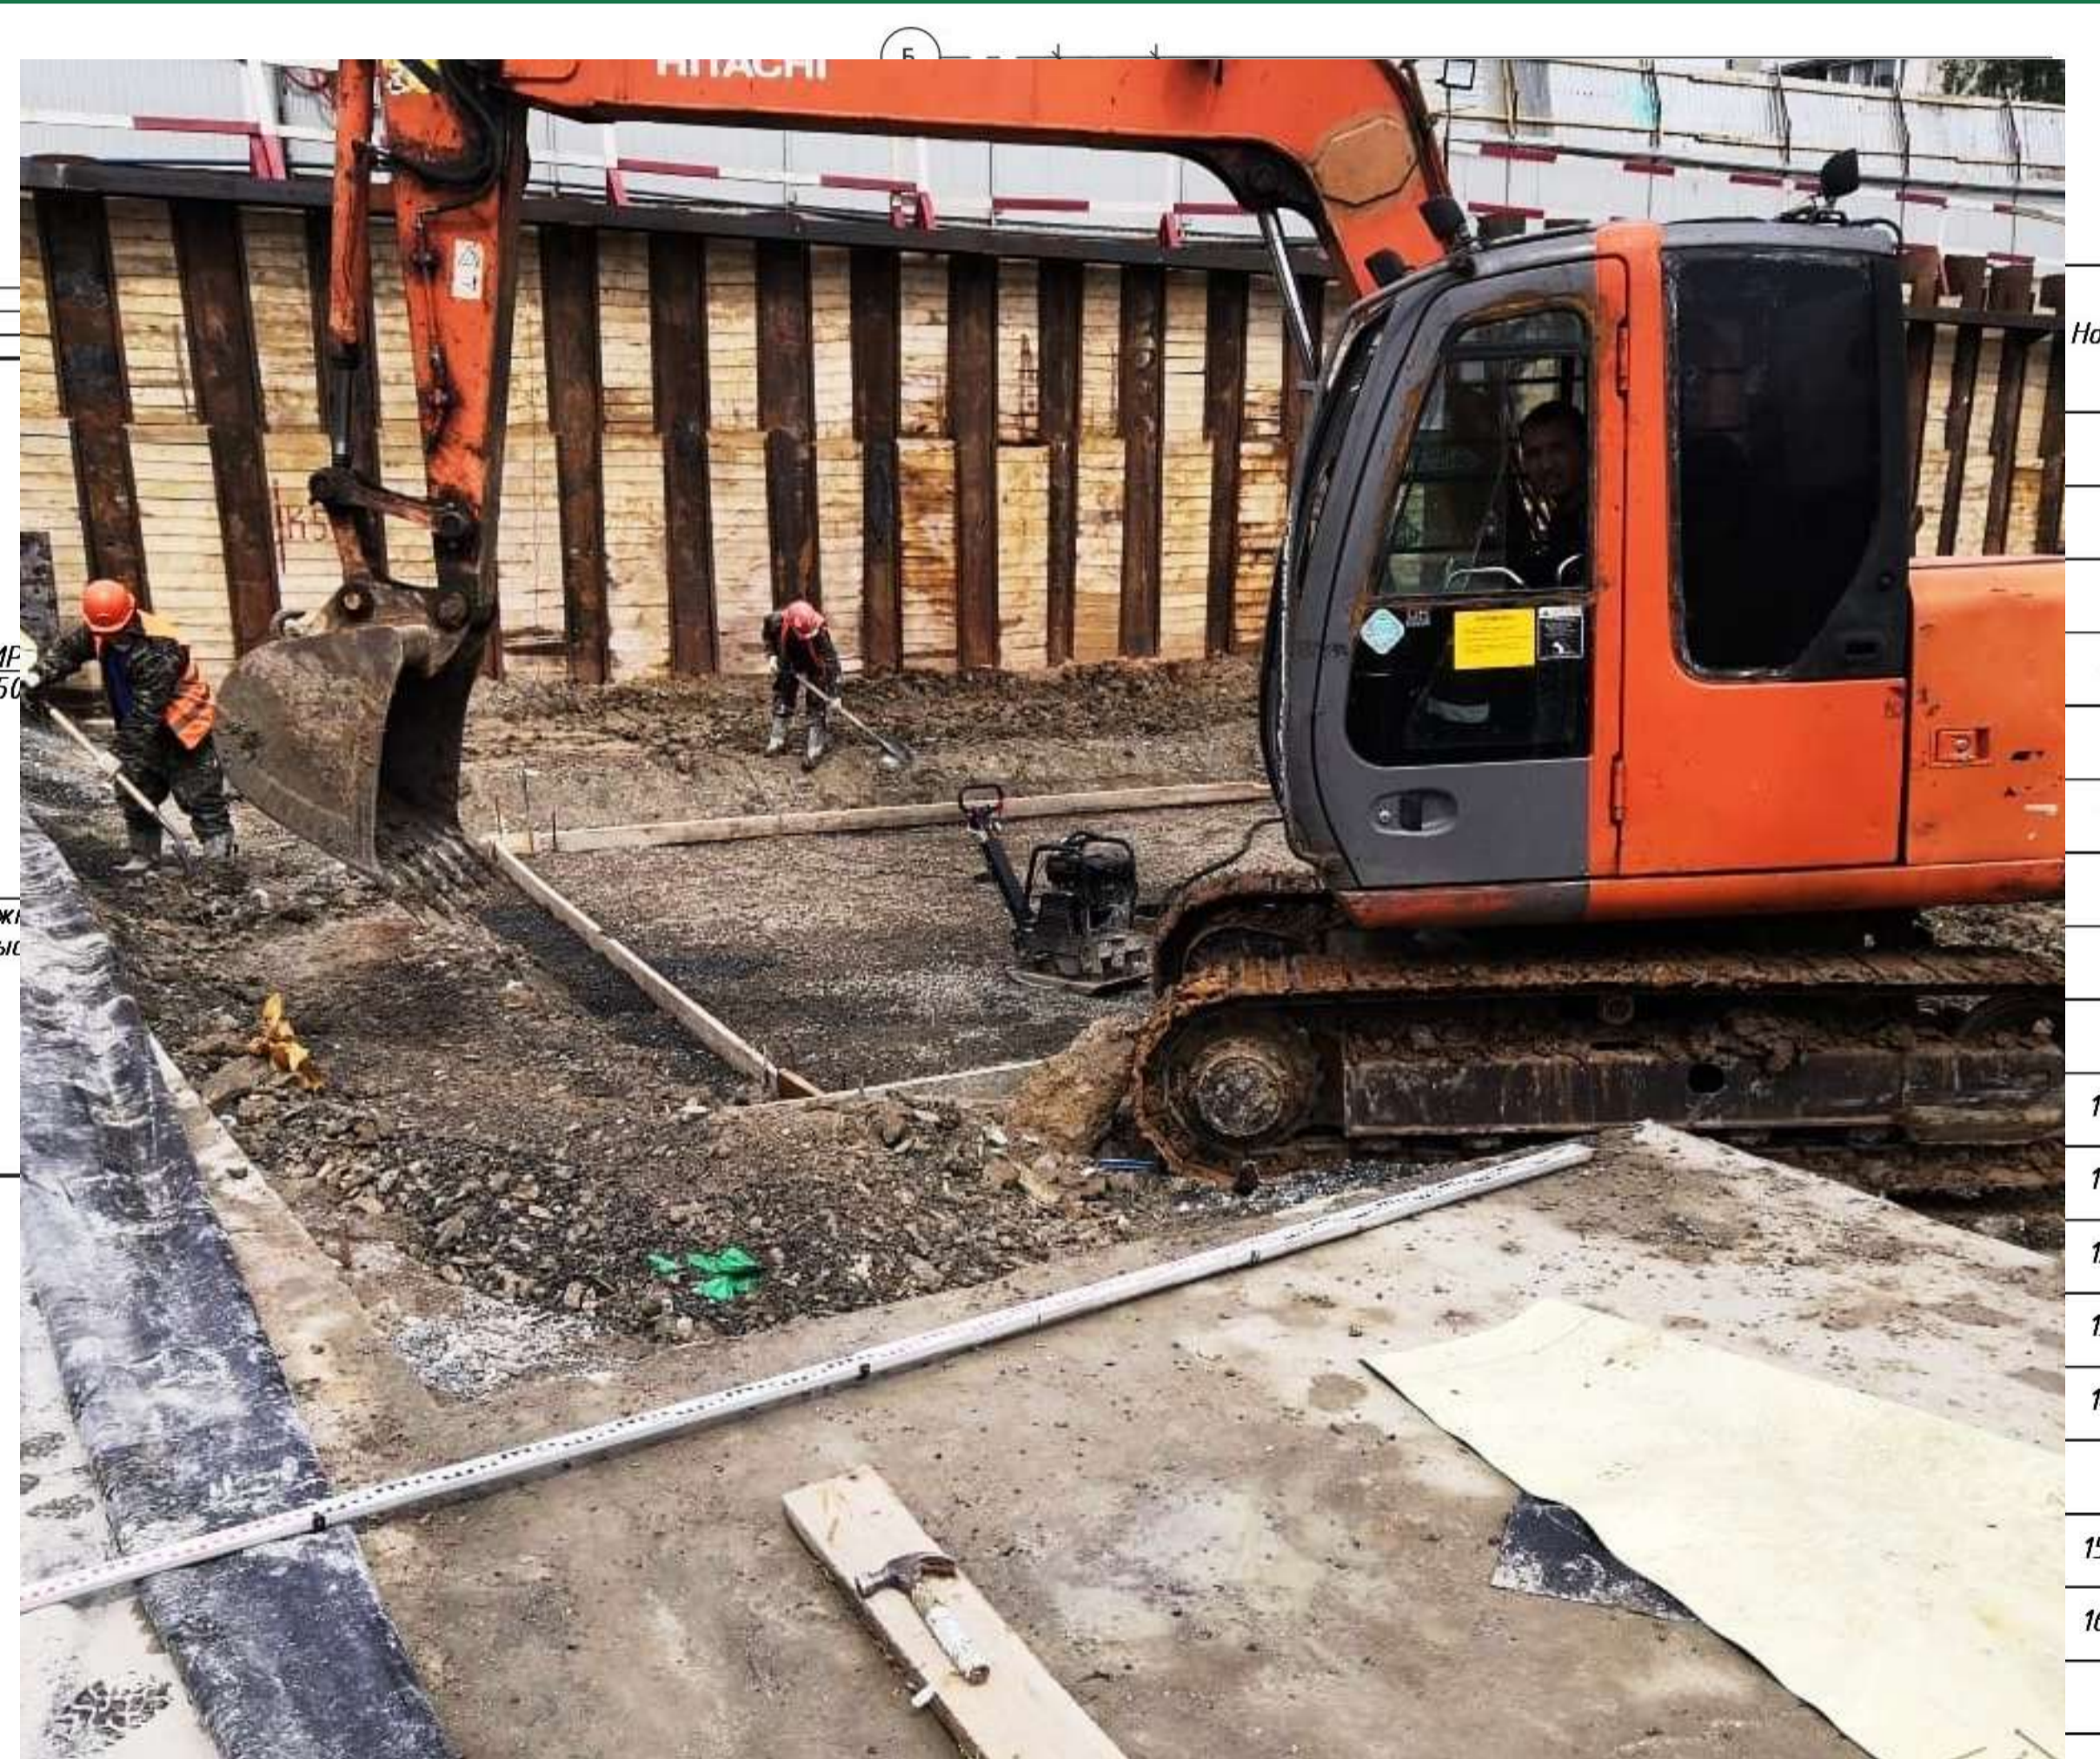

ДЕМОНТАЖ ЗДАНИЙ ОРГАНИЗАЦИИ

ПРОЕКТ.РУ

8(495) 764-08-47

7640847@MAIL.RU

Ном
1
2
3
4
5
6
7
8
9
10
11
12
13
14
15
16