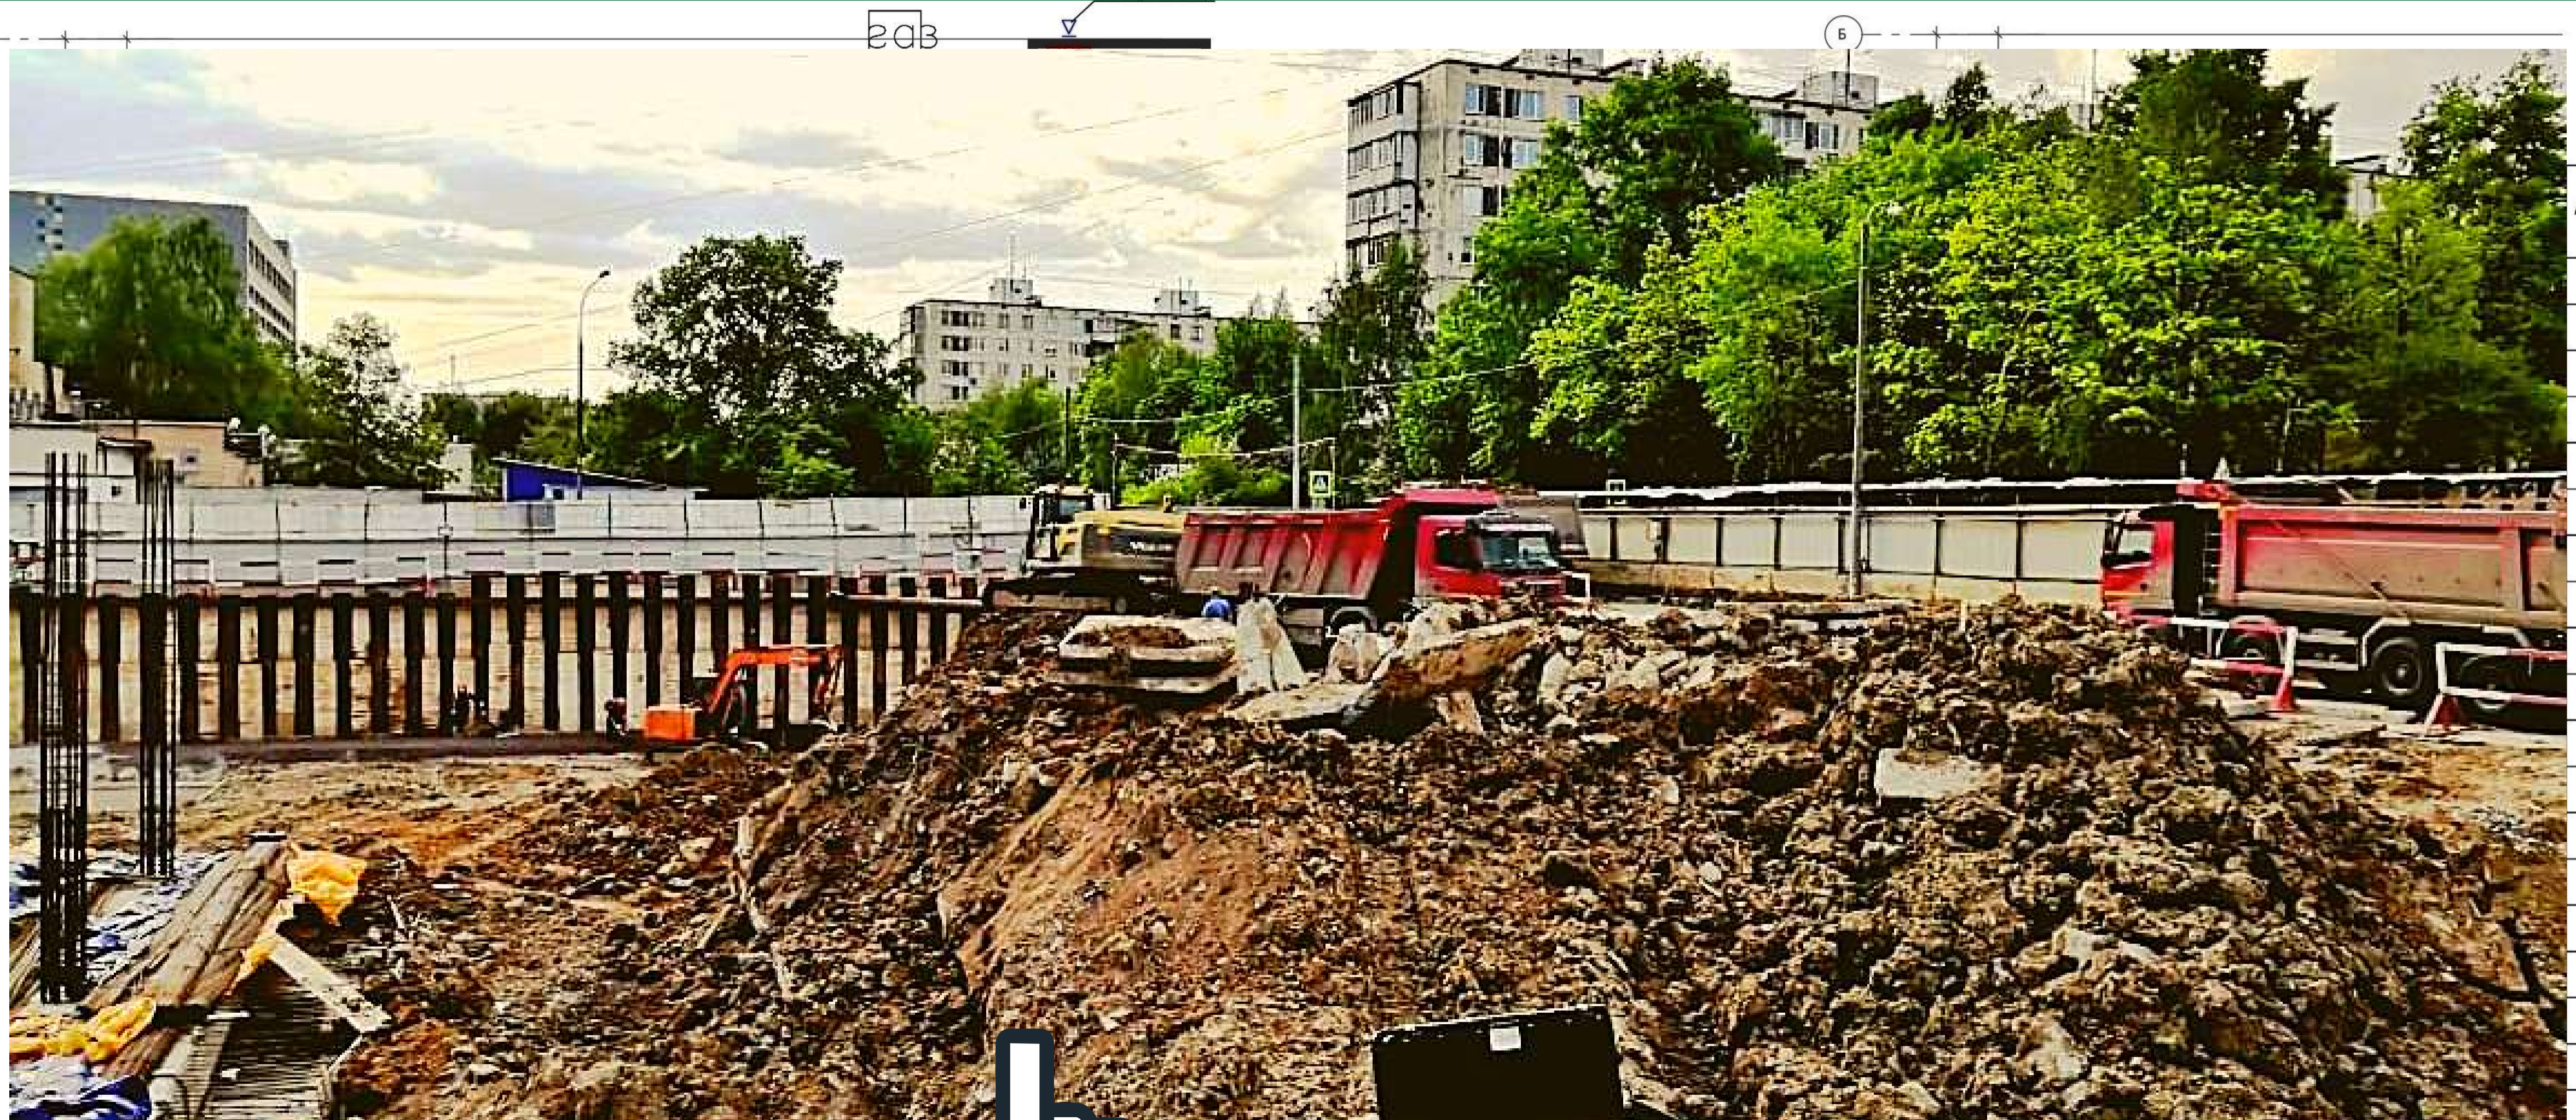

СНОС И ДЕМОНТАЖ ПРОМЫШЛЕННЫХ ЗДАНИЙ

ПРОЕКТ.РУ

8(495) 764-08-47

7640847@MAIL.RU

ДЕМОНТАЖ СООРУЖЕНИЙ

ПРОЕКТ.РУ

8(495) 764-08-47

7640847@MAIL.RU