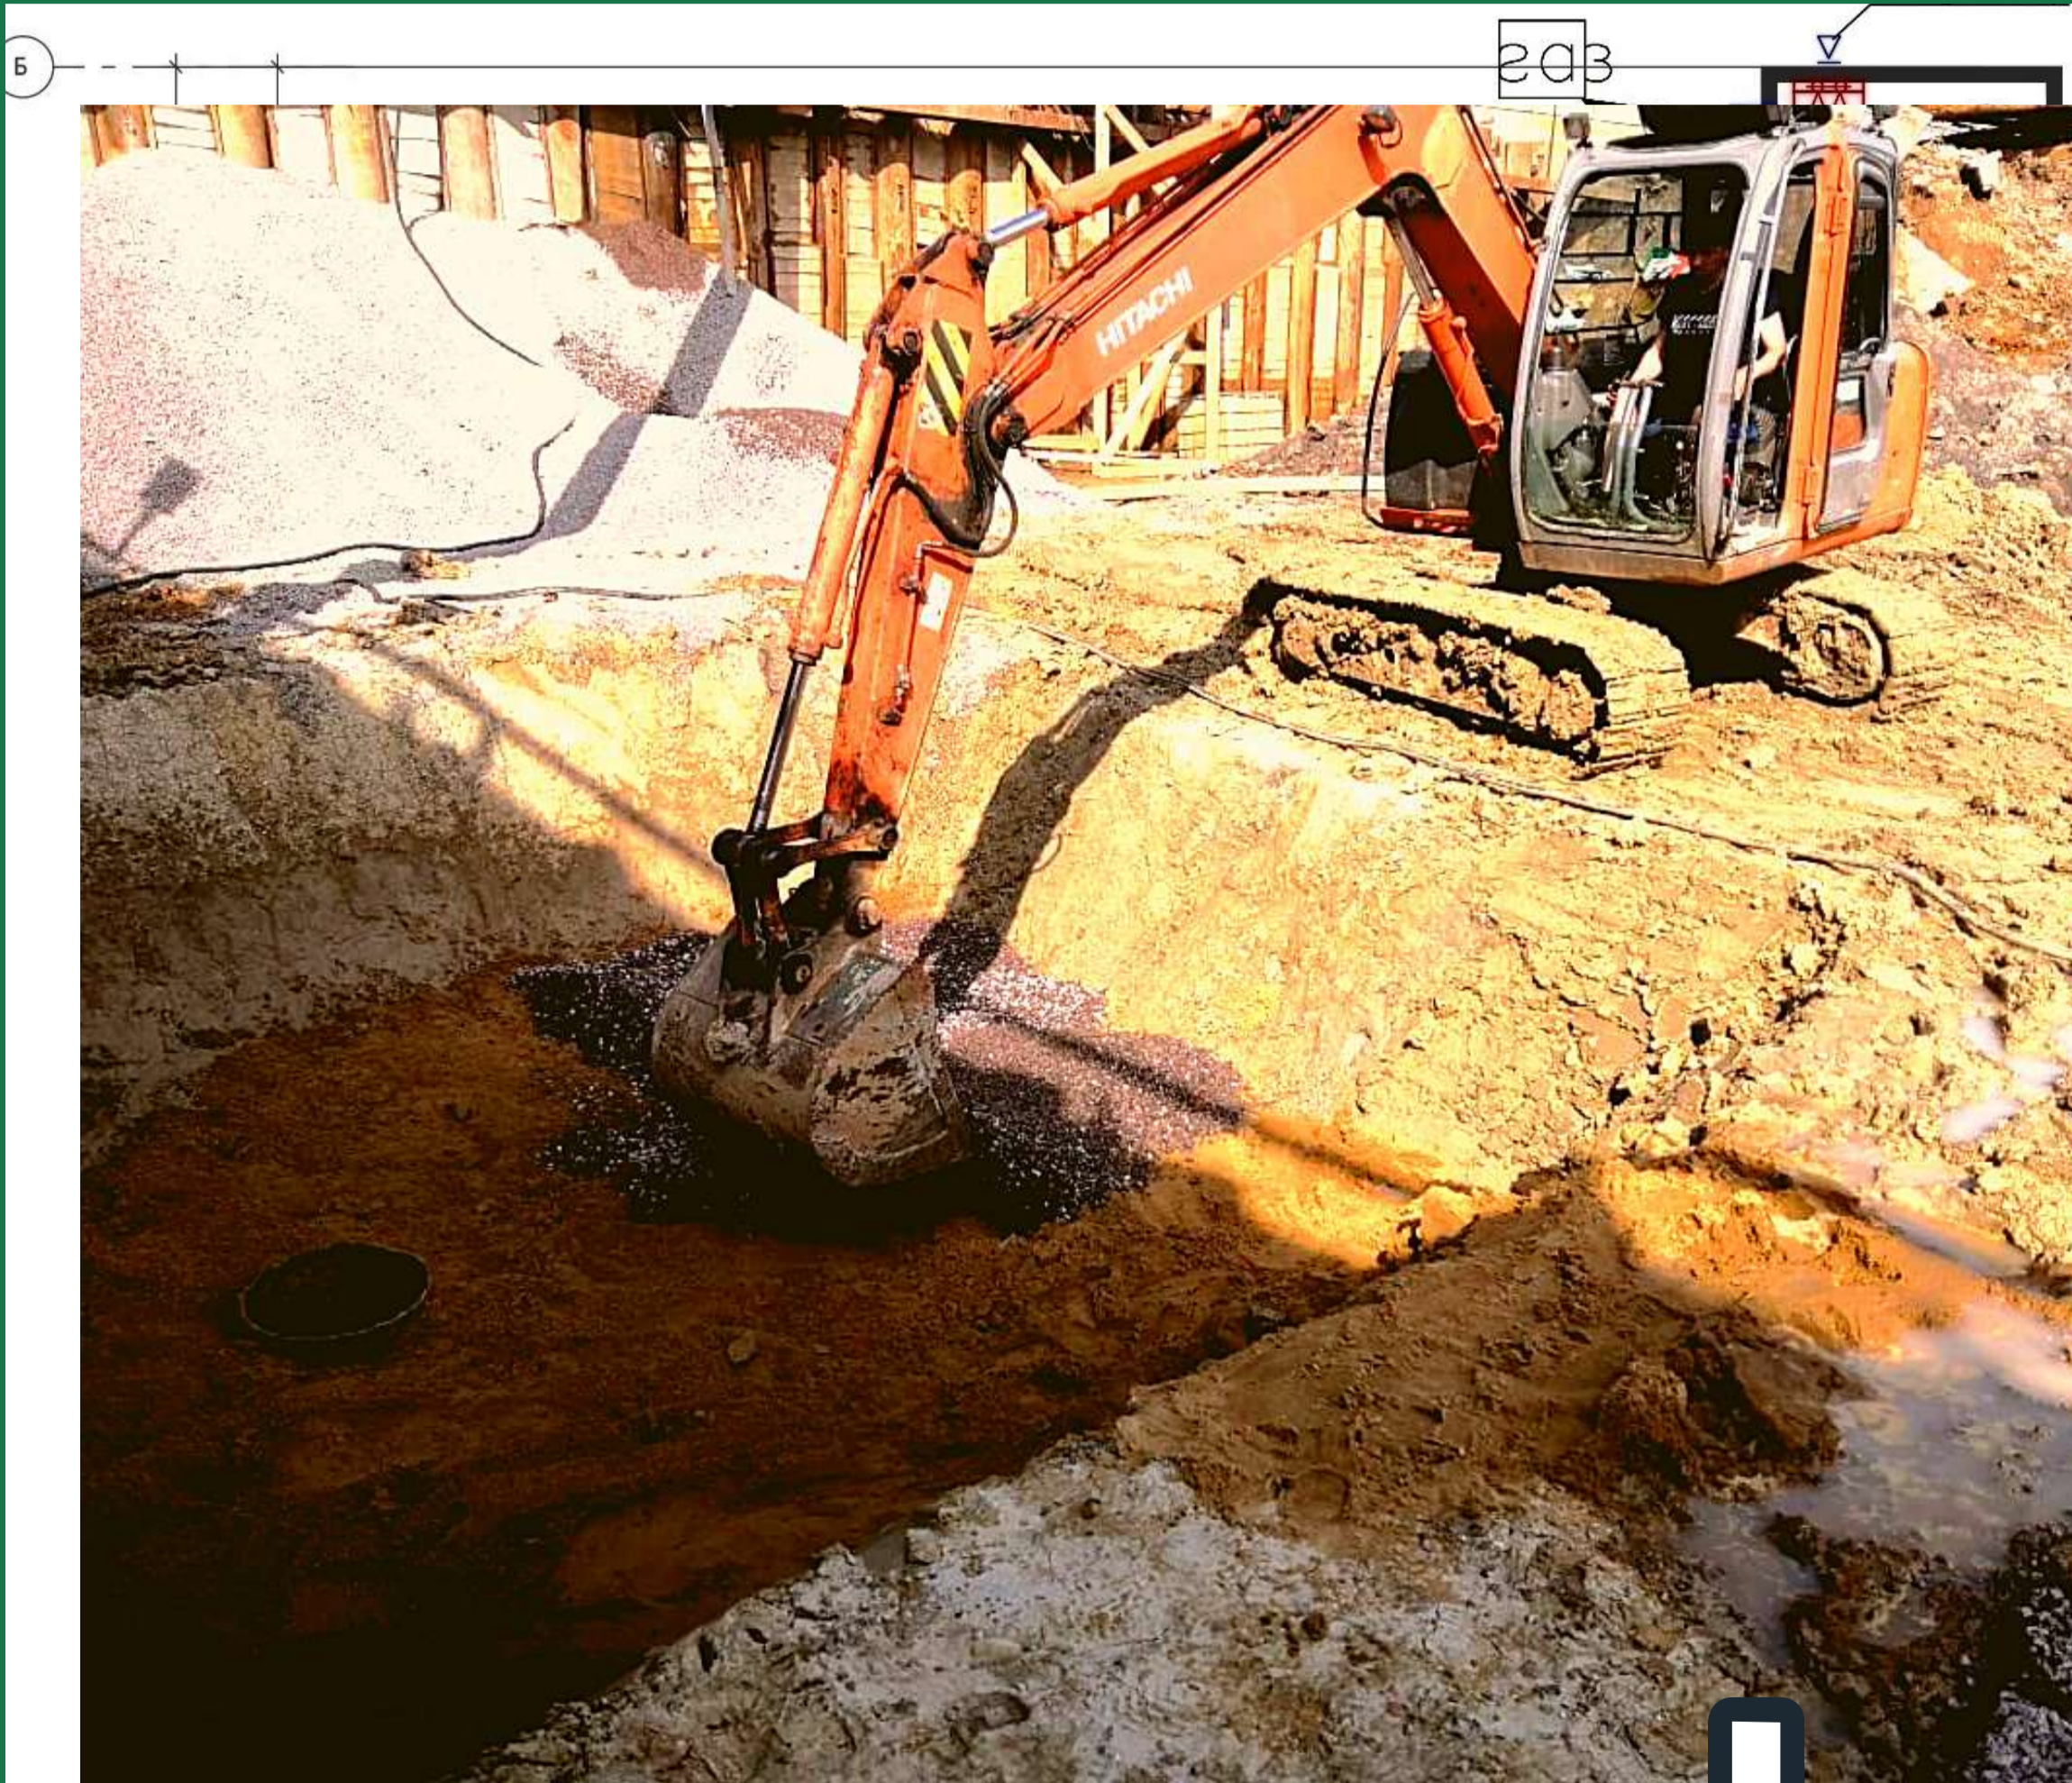

СНОС И ДЕМОНТАЖ КОНСТРУКЦИЙ

ПРОЕКТ.РУ

8(495) 764-08-47

7640847@MAIL.RU

AMP
150x150

вытяжн
на выс

Ном

- 1
- 2
- 3
- 4
- 5
- 6
- 7
- 8
- 9
- 10
- 11
- 12
- 13
- 14
- 15
- 16