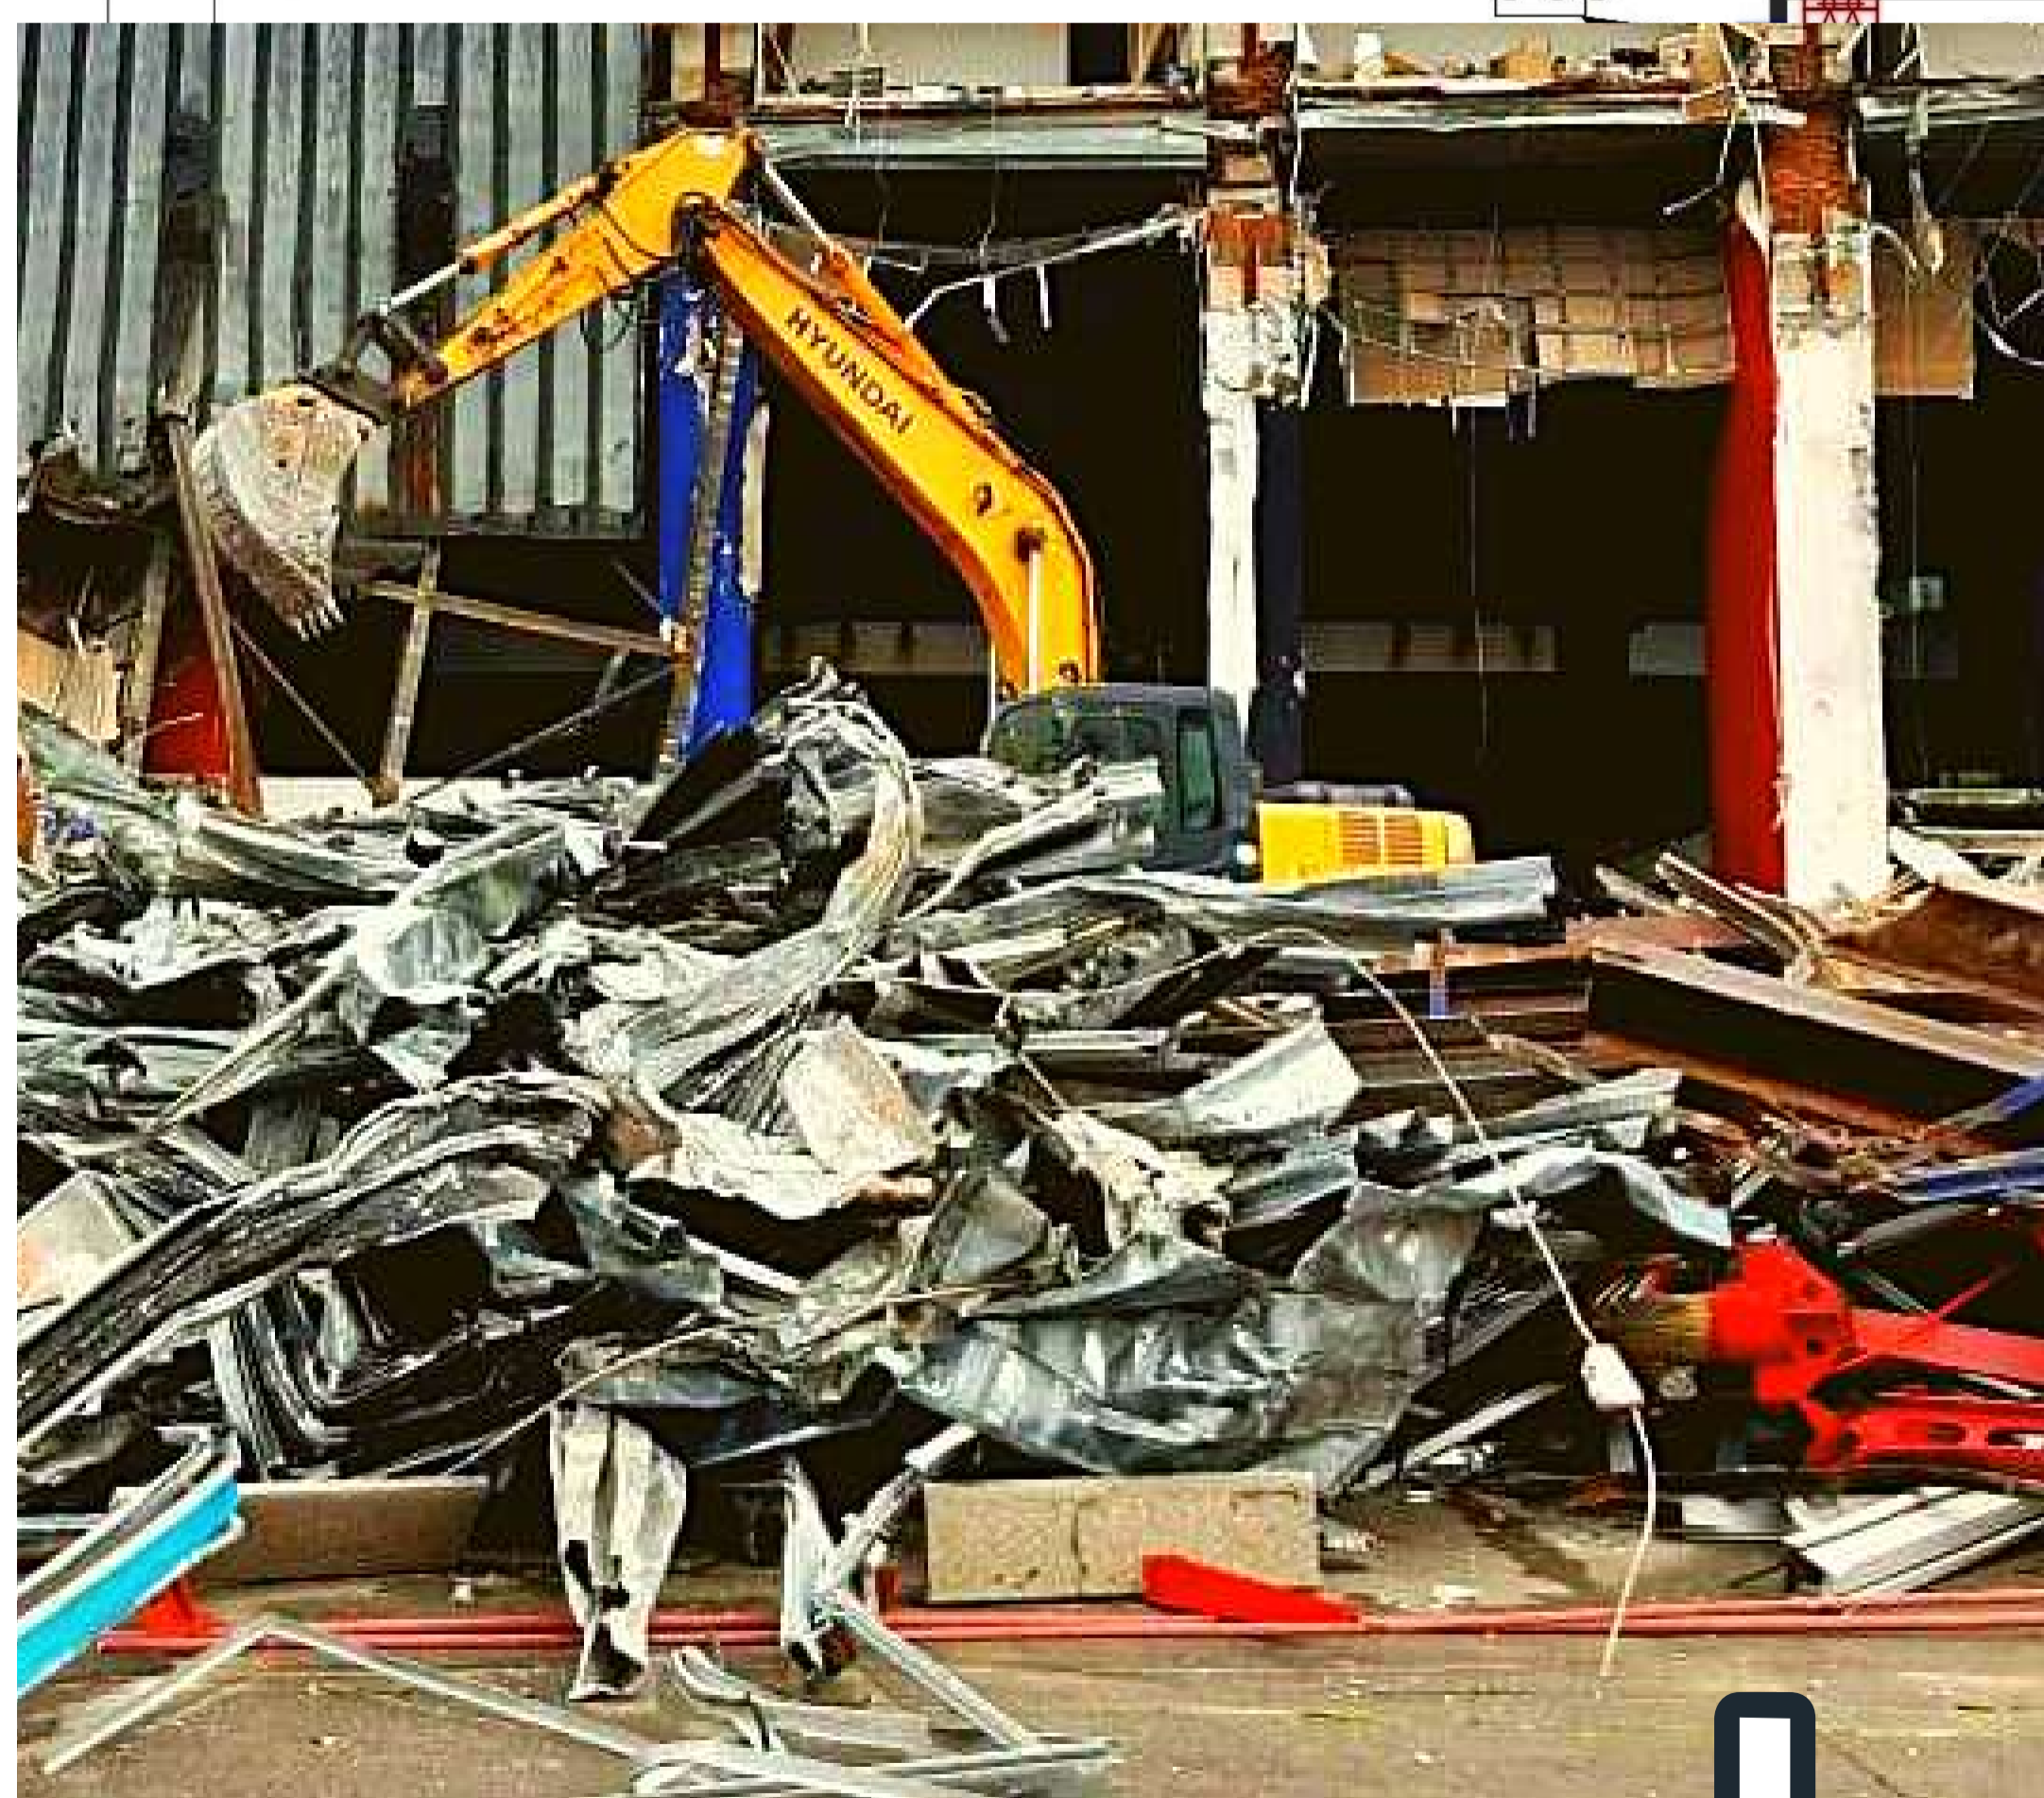

Ном
1
2
3
4
5
6
7
8
9
10
11
12
13
14
15
16

СНОС И ДЕМОУТАЖ ЗДАНИЙ И СООРУЖЕНИЙ

ПРОЕКТ.РУ

8(495) 764-08-47

7640847@MAIL.RU

Ном
1
2
3
4
5
6
7
8
9
10
11
12
13
14
15
16

СНОС И ДЕМОНТАЖ ЗДАНИЙ МОСКВА

ПРОЕКТ.РУ